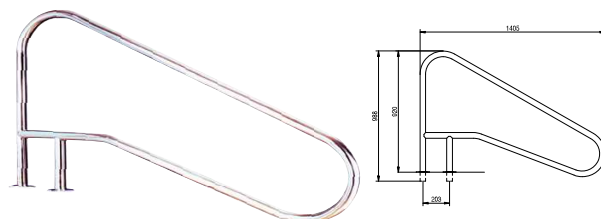

FX-02

AISI 316L

Para empotrar / To be built-in / À encaster

COD.
87168027

COD.
87468021