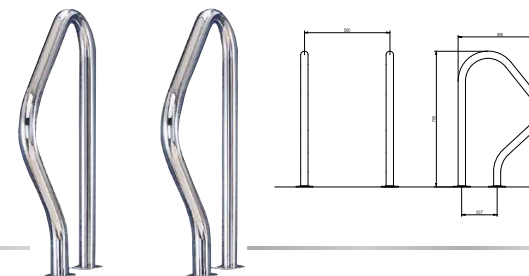

JUEGO PASAMANOS PARTIDA · TWO PIECES HANDRAILS SET · JEU PARTIE SUPERIEUR DEUX PARTIES

AISI 316L

COD.
87101317N