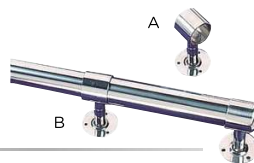

SOPORTE PARA TUBO · WALL MOUNTING BRACKET · SUPPORT POUR TUBE

AISI 316L

	COD.	Desc.	U
A.	87180907	-	x1
B.	87180915	Final	x1