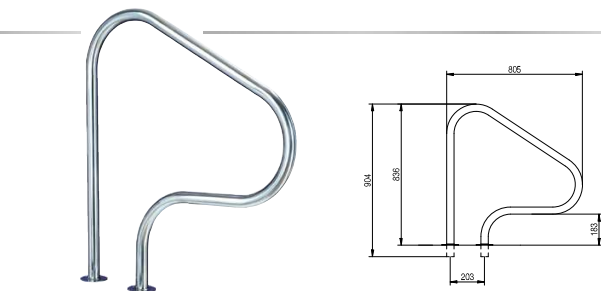

FX-04

AISI 316L

Para empotrar / To be built-in / À encaster

COD.
87164018

COD.
87164010