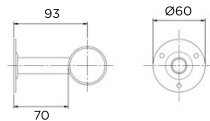

SOPORTE PARA TUBO · WALL MOUNTING BRACKET · SUPPORT POUR TUBE

AISI 316L

	COD.	Desc.	U
A.	87180907	-	x1
B.	87180915	Final	x1