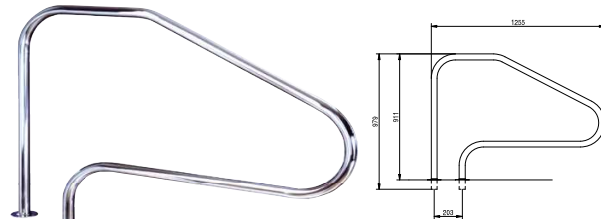

FX-01

AISI 316L

Para empotrar / To be built-in / À encaster

COD.
87168019

COD.
87468013