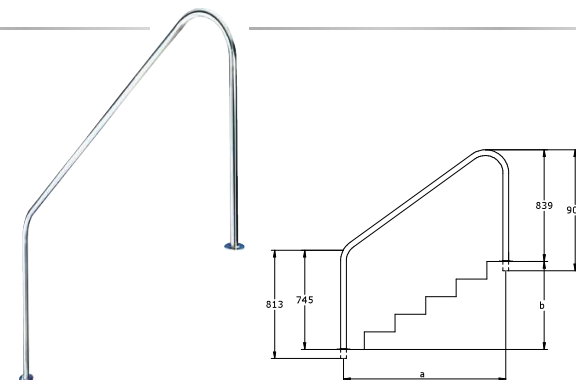

FX-05

AISI 316L

Para empotrar / To be built-in / À encaster

COD.	a.	b.
87162244	1219	660
87162251	1524	915
87162269	1829	1169

COD.	a.	b.
87162240	1219	660
87162250	1524	915
87162260	1829	1169