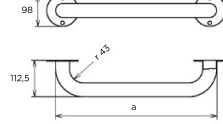

PASAMANOS · HANDRAILS · PASSE-MAIN Ø 43mm

AISI 316L

COD.	a.	U
87180055	500	x1
87180105	1000	x1
87180154	1500	x1
87180204	2000	x1
87180303	3000	x1