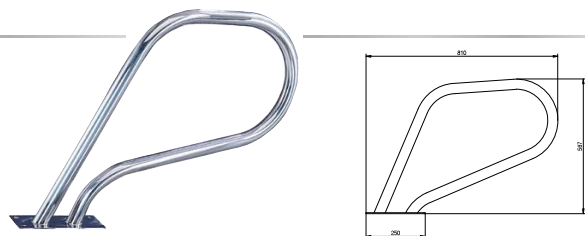

FX-03 SPA

AISI 316L

COD.
87166013