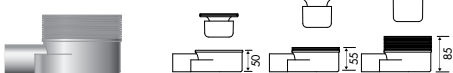

Easy Drain®

square

Set completo incluyendo rejilla

SET COMPLETO
REJILLA INCLUIDA

Espesor de la baldosa 9 - 18 mm

EN 1253
Cierre hidráulico 50 mm

| Altura del cierre hidráulico 30, 35, 50 mm | ALTURA DE INSTALACIÓN DESDE 99 MM |

Baldosa

La baldosa que aparece en la imagen no se suministran, profundidad de la rejilla de baldosa: 12 mm.

	Set completo	Cód. Artículo	Precio
Dimensiones	599x599 mm	EDDOT-SQ	€ 1.378,00

EDMSI6

| Rejilla + cuerpo de canaleta | Dimensiones 600 x 600 mm |

Posibilidades de montaje

Capacidad cierre hidráulico

Otras cajas de sifón: consulte Multi Cajas de sifón

POSIBILIDADES DE MONTAJE

SELLADO Y OTROS ACCESORIOS DE MONTAJE véase "Accesorios de montaje"

El sistema de impermeabilización de la ducha véase "accesorios de montaje"

10 AÑOS DE GARANTÍA

Multi cajas de sifón, salida vertical

Cód. Artículo: EDMSI 3
Precio: € 27,58

IVA no incluido

dot & sunde