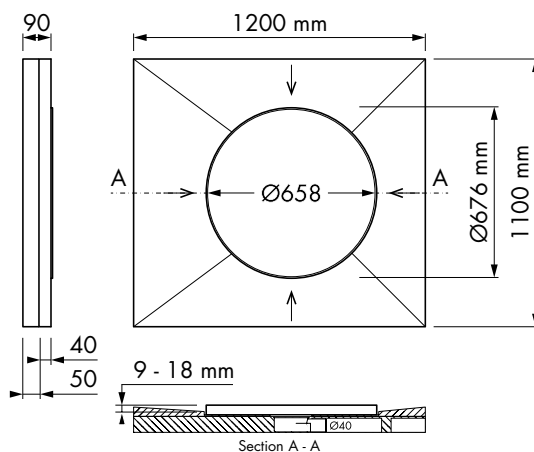

**SET COMPLETO**  
REJILLA INCLUIDA 

Video de instalación

Easy Drain®

dot

Set completo incluyendo rejilla

**SET COMPLETO**  
REJILLA INCLUIDA

Espesor de la baldosa 9 - 18 mm

EN 1253  
Cierre hidráulico 50 mm

| Altura del cierre hidráulico 30, 35, 50 mm | ALTURA DE INSTALACIÓN DESDE 99 MM |

**Baldosa**

La baldosa que aparece en la imagen no se suministran. profundidad de la rejilla de baldosa: 12 mm.

Set completo	Cód. Artículo	Precio
Ø 658 mm	EDDOT-RD	€ 1555,00