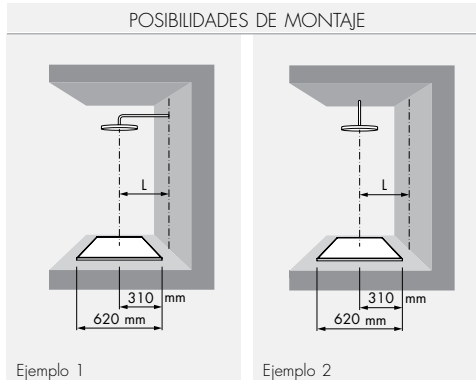

Easy Drain® Square incorpora la tecnología innovadora y patentada Multi. El Multi-sifón patentado puede girarse 360° y se puede recortar en altura. Ideal para reformas. La placa ultra delgada de espuma dura incluida en el producto es regulable en altura, pudiéndose cortar fácilmente para adaptarse a la longitud y anchura deseadas. Easy Drain® ofrece un sinfín de posibilidades, tanto técnicos como en términos de diseño, para crear el baño de sus sueños.

**SET COMPLETO**  
REJILLA INCLUIDA

Video de instalación

Easy Drain®

square

Set completo incluyendo rejilla

**SET COMPLETO**  
REJILLA INCLUIDA

Espesor de la baldosa 9 - 18 mm

EN 1253  
Cierre hidráulico 50 mm

| Altura del cierre hidráulico 30, 35, 50 mm | ALTURA DE INSTALACIÓN DESDE 99 MM |

**Baldosa**

La baldosa que aparece en la imagen no se suministran, profundidad de la rejilla de baldosa: 12 mm.

	Set completo	Cód. Artículo	Precio
Dimensiones	599x599 mm	EDDOT-SQ	€ 1.378,00

EDMSI6

| Rejilla + cuerpo de canaleta | Dimensiones 600 x 600 mm |

Posibilidades de montaje

Capacidad cierre hidráulico

Otras cajas de sifón: consulte Multi Cajas de sifón

POSIBILIDADES DE MONTAJE

SELLADO Y OTROS ACCESORIOS DE MONTAJE véase "Accesorios de montaje"