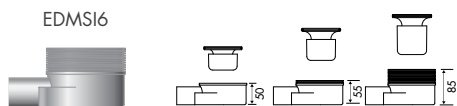

# dot – libertad creativa e independencia

Este drenaje de ducha único de Easy Drain® se caracteriza por su forma circular y tamaño extraordinaria que ofrece a los diseñadores la libertad creativa e independencia en la creación de una moderna ducha sin barreras. Easy Drain® DOT incorpora la tecnología innovadora y patentada Multi. El Multi-sifón patentado puede girarse 360° y se puede recortar en altura. Ideal para reformas. La placa ultra delgada de espuma dura incluida en el producto es regulable en altura, pudiéndose cortar fácilmente para adaptarse a la longitud y anchura deseadas. Easy Drain® ofrece un sinfín de posibilidades, tanto técnicos como en términos de diseño, para crear el baño de sus sueños.

**SET COMPLETO**  
REJILLA INCLUIDA 

Video de instalación

Easy Drain®

dot

Set completo incluyendo rejilla

**SET COMPLETO**  
REJILLA INCLUIDA

Espesor de la baldosa 9 - 18 mm

EN 1253  
Cierre hidráulico 50 mm

| Altura del cierre hidráulico 30, 35, 50 mm | ALTURA DE INSTALACIÓN DESDE 99 MM |

**Baldosa**

La baldosa que aparece en la imagen no se suministran. profundidad de la rejilla de baldosa: 12 mm.

Set completo	Cód. Artículo	Precio
Ø 658 mm	EDDOT-RD	€ 1555,00