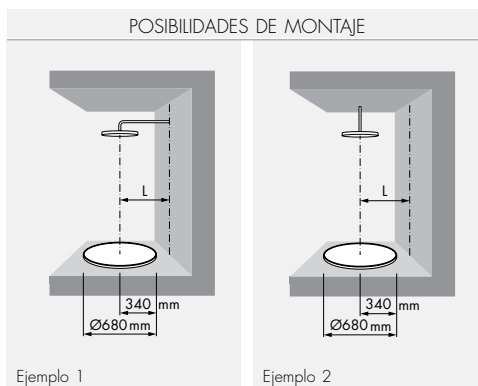

SELLADO Y OTROS ACCESORIOS DE MONTAJE véase "Accesorios de montaje"

El sistema de impermeabilización de la ducha véase "accesorios de montaje"

10 AÑOS DE GARANTÍA

Multi cajas de sifón, salida vertical

Cód. Artículo: EDMSI 3
Precio: € 27,58

IVA no incluido

| Rejilla + cuerpo de canaleta | Ø 650 mm |

dot & suate