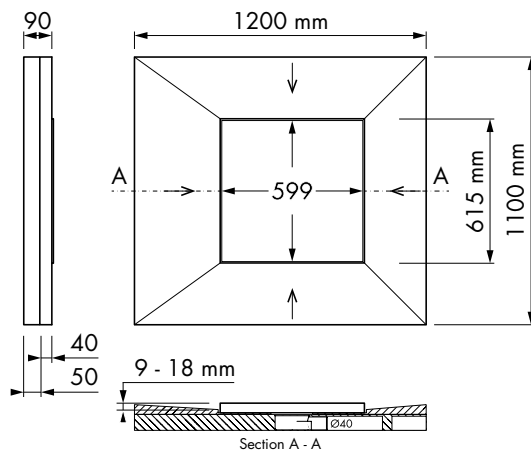

**SET COMPLETO**  
REJILLA INCLUIDA

Video de instalación

Easy Drain®

square

Set completo incluyendo rejilla

**SET COMPLETO**  
REJILLA INCLUIDA

Espesor de la baldosa 9 - 18 mm

EN 1253  
Cierre hidráulico 50 mm

| Altura del cierre hidráulico 30, 35, 50 mm | ALTURA DE INSTALACIÓN DESDE 99 MM |

**Baldosa**

La baldosa que aparece en la imagen no se suministran, profundidad de la rejilla de baldosa: 12 mm.

	Set completo	Cód. Artículo	Precio
Dimensiones	599x599 mm	EDDOT-SQ	€ 1.378,00

EDMSI6

| Rejilla + cuerpo de canaleta | Dimensiones 600 x 600 mm |

Posibilidades de montaje

Capacidad cierre hidráulico

Otras cajas de sifón: consulte Multi Cajas de sifón

POSIBILIDADES DE MONTAJE

SELLADO Y OTROS ACCESORIOS DE MONTAJE véase "Accesorios de montaje"