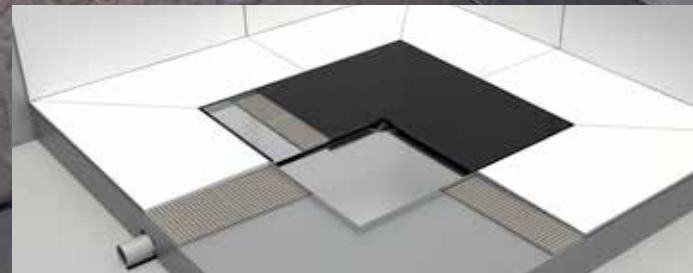

# dot – libertad creativa e independencia

Este drenaje de ducha único de Easy Drain® se caracteriza por su forma circular y tamaño extraordinaria que ofrece a los diseñadores la libertad creativa e independencia en la creación de una moderna ducha sin barreras. Easy Drain® DOT incorpora la tecnología innovadora y patentada Multi. El Multi-sifón patentado puede girarse 360° y se puede recortar en altura. Ideal para reformas. La placa ultra delgada de espuma dura incluida en el producto es regulable en altura, pudiéndose cortar fácilmente para adaptarse a la longitud y anchura deseadas. Easy Drain® ofrece un sinfín de posibilidades, tanto técnicos como en términos de diseño, para crear el baño de sus sueños.

dot & suate

Easy Drain®

Nuevo

square

Libertad creativa

Espesor de la baldosa 9 - 18 mm

## square – Libertad creativa e independencia

Este drenaje de ducha único de Easy Drain® se caracteriza por su forma cuadrática y tamaño extraordinaria que ofrece a los diseñadores la libertad creativa e independencia en la creación de una moderna ducha sin barreras.

Easy Drain® Square incorpora la tecnología innovadora y patentada Multi. El Multi-sifón patentado puede girarse 360° y se puede recortar en altura. Ideal para reformas. La placa ultra delgada de espuma dura incluida en el producto es regulable en altura, pudiéndose cortar fácilmente para adaptarse a la longitud y anchura deseadas. Easy Drain® ofrece un sinfín de posibilidades, tanto técnicos como en términos de diseño, para crear el baño de sus sueños.