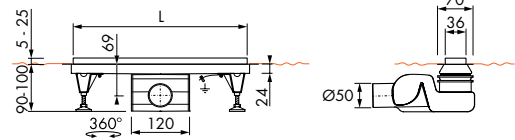

79 mm
-
112 mm

30 l/min

EN 1253

Cierre hidráulico 50 mm

Cierre hidráulico 50 mm

Otras cajas de sifón: consulte Multi Cajas de sifón

| Rejilla + Cuerpo de canaleta | 20x20

SELLADO Y OTROS ACCESORIOS DE MONTAJE véase "Accesorios de montaje"

Espesor de la baldosa 5 - 25 mm

10 AÑOS DE GARANTÍA

Tecnología WPS- Brida flexible

Set completo con cierre hidráulico de 50 mm

Zero+ Acero fino cepillado	Formato	Cód. Artículo	Precio
	200 mm	AJXS-20-ZM	€ 327,61
	300 mm	AJXS-30-ZM	€ 347,13
	400 mm	AJXS-40-ZM	€ 366,64
Zero+ Cromado acero inoxidable			
	• 200 mm	AJXS-20-ZP	€ 353,29
	• 300 mm	AJXS-30-ZP	€ 365,61
	• 400 mm	AJXS-40-ZP	€ 375,88

90 mm
100 mm

Longitud 200 - 400 mm

Rejilla + Cuerpo de cancheta

SELLADO Y OTROS ACCESORIOS DE MONTAJE véase "Accesorios de montaje"

El sistema de impermeabilización de la ducha véase "Accesorios de montaje"

10 AÑOS DE GARANTÍA

M2 Cajas de sifón, salida vertical

Cód. Artículo: EDM2-O
Precio: € 34,92

Dimensiones Xs y M2 Sifón plano

M2 Sifón plano

Cód. Artículo: SPANAN01
Precio: € 45,19

IVA no incluido

• Advertencia: modelo en stock hasta que se agote