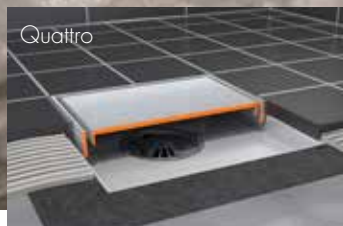

Easy Drain® Aqua Jewels

Sistemas de desagüe

10 AÑOS DE GARANTÍA

Technología WPS- Brida flexible

Probada eficacia con nueva tecnología

Nuestro innovador y pionero sistema TAF (Marco ajustable a la Baldosa) está incorporado en la serie Aqua Jewels. Las rejillas ajustables en altura, que se adaptan perfectamente al suelo de su cuarto de baño, garantizan el desagüe del agua, lo que asegura la estanqueidad. Inspirándonos en nuestra Colección Easy Drain® hemos desarrollado cinco Aqua Jewels que, debido a su baja altura de montaje, son adecuadas tanto para obra nueva como para renovación. Las Aqua Jewels se suministran completos, con tela impermeable colocada en fábrica. La serie Aqua Jewels consta de cinco formas: Quattro, Linea, Linea Design, línea XS y Delta.

Sus ventajas:

- Fácil limpieza de la cuerpo de sifón
- Tecnología WPS- Brida flexible
- EN 1253 Certificado
- ETAG - 022 Certificado
- Carcasa de sifón cortable
- Cuerpo de sifón orientable y ajustable
- Multi TAF- Tile Adjustable
- Frame – Marco ajustable a baldosa

Video de instalación

Easy Drain® Aqua Jewels

Quattro

Set completo incl. rejilla

SET COMPLETO
REJILLA INCLUIDA

Espesor de la baldosa 5 - 16 mm

10 AÑOS DE GARANTÍA

Technologie WPS- Brida flexible