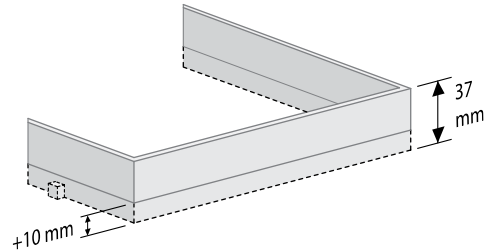

79 mm - 112 mm
Cierre hidráulico 50 mm
Cierre hidráulico 50 mm

Otras cajas de sifón: consulte Multi Cajas de sifón

Quattro 10 x 10 Quattro 15 x 15 Quattro 20 x 20

Vista superior: El modelo Quattro 15x15 y 20x20 es asimétrica, con el fin de simplificar el alineamiento del suelo.

Marco TAF aumentado: Especial para Piedra Natural
El Marco TAF aumentado de la Serie Easy Drain® Aqua Jewels, ha sido especialmente desarrollado para el despliegue en un piso con Piedra Natural que cubre entre 17 y 28 mm.