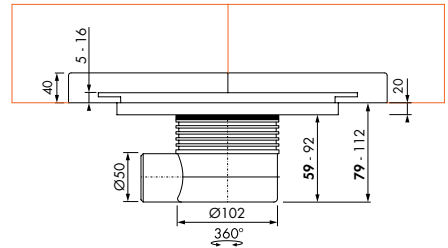

10 AÑOS DE GARANTÍA

Technologie WPS- Brida flexible

Set completo incluyendo el cuerpo de sifón con un cierre hidráulico variable en altura de 50 a 25 mm, desagüe y la rejilla.

Zero+ Acero fino cepillado	Formato	Cód. Artículo	Precio	MSI
	200 x 200 mm	AJDE-ZM	€ 414,91	
Baldosa	200 x 200 mm	AJDE-ZT	€ 359,45	