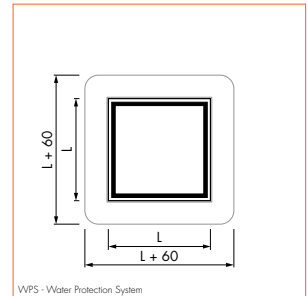

Set completo incluyendo el cuerpo de sifón con un cierre hidráulico variable en altura de 50 a 25 mm, desagüe y la rejilla.

Formato	Cód. Artículo	Precio	MSI
100 x 100 mm	AJQ-10x10-THOOG	€ 342,00	
150 x 150 mm	AJQ-15x15-THOOG	€ 348,00	
200 x 200 mm	AJQ-20x20-THOOG	€ 372,00	

79 mm	30 l/min	EN 1253	
112 mm	Cierre hidráulico 50 mm	Cierre hidráulico 50 mm	

Otras cajas de sifón: consulte Multi Cajas de sifón

SELLADO Y OTROS ACCESORIOS DE MONTAJE véase "Accesorios de montaje"

El sistema de impermeabilización de la ducha véase "Accesorios de montaje"