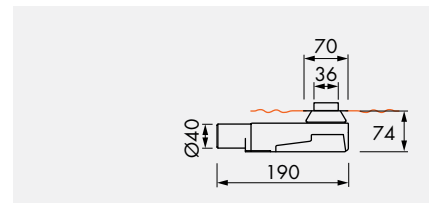

90 mm
100 mm

Longitud 200 - 400 mm

Rejilla + Cuerpo de cancheta

SELLADO Y OTROS ACCESORIOS DE MONTAJE véase "Accesorios de montaje"

El sistema de impermeabilización de la ducha véase "Accesorios de montaje"

10 AÑOS DE GARANTÍA

M2 Cajas de sifón, salida vertical

Cód. Artículo: EDM2-O
Precio: € 34,92

Dimensiones Xs y M2 Sifón plano

M2 Sifón plano

Cód. Artículo: SPANAN01
Precio: € 45,19

IVA no incluido

• Advertencia: modelo en stock hasta que se agote