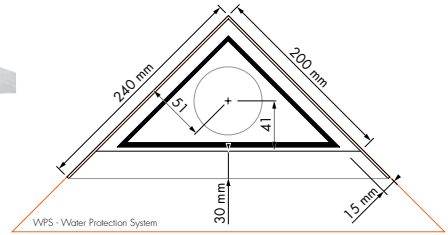

79 mm
-
112 mm

30 l/min

EN 1253

Cierre hidráulico 50 mm

Cierre hidráulico 50 mm

Otras cajas de sifón: consulte Multi Cajas de sifón

| Rejilla + Cuerpo de canaleta | 20x20

SELLADO Y OTROS ACCESORIOS DE MONTAJE véase "Accesorios de montaje"

El sistema de impermeabilización de la ducha véase "Accesorios de montaje"

10 AÑOS DE GARANTÍA

IVA no incluido