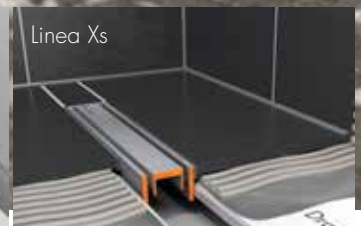

Easy Drain® Aqua Jewels

Sistemas de desagüe

10 AÑOS DE GARANTÍA

Technología WPS- Brida flexible

Probada eficacia con nueva tecnología

Nuestro innovador y pionero sistema TAF (Marco ajustable a la Baldosa) está incorporado en la serie Aqua Jewels. Las rejillas ajustables en altura, que se adaptan perfectamente al suelo de su cuarto de baño, garantizan el desagüe del agua, lo que asegura la estanqueidad. Inspirándonos en nuestra Colección Easy Drain® hemos desarrollado cinco Aqua Jewels que, debido a su baja altura de montaje, son adecuadas tanto para obra nueva como para renovación. Las Aqua Jewels se suministran completos, con tela impermeable colocada en fábrica. La serie Aqua Jewels consta de cinco formas: Quattro, Linea, Linea Design, línea XS y Delta.

Sus ventajas:

- Fácil limpieza de la cuerpo de sifón
- Tecnología WPS- Brida flexible
- EN 1253 Certificado
- ETAG - 022 Certificado
- Carcasa de sifón cortable
- Cuerpo de sifón orientable y ajustable
- Multi TAF- Tile Adjustable
- Frame – Marco ajustable a baldosa