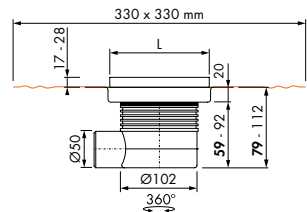

SELLADO Y OTROS ACCESORIOS DE MONTAJE véase "Accesorios de montaje"

El sistema de impermeabilización de la ducha véase "Accesorios de montaje"

10 AÑOS DE GARANTÍA

IVA no incluido