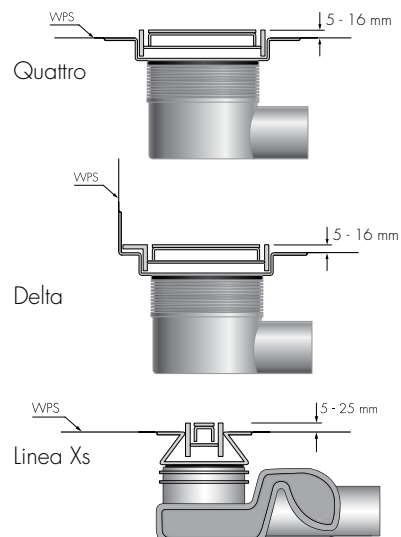

Easy Drain® Aqua Jewels

Sistemas de desagüe

10 AÑOS DE GARANTÍA

Technología WPS- Brida flexible

Probada eficacia con nueva tecnología

Nuestro innovador y pionero sistema TAF (Marco ajustable a la Baldosa) está incorporado en la serie Aqua Jewels. Las rejillas ajustables en altura, que se adaptan perfectamente al suelo de su cuarto de baño, garantizan el desagüe del agua, lo que asegura la estanqueidad. Inspirándonos en nuestra Colección Easy Drain® hemos desarrollado cinco Aqua Jewels que, debido a su baja altura de montaje, son adecuadas tanto para obra nueva como para renovación. Las Aqua Jewels se suministran completos, con tela impermeable colocada en fábrica. La serie Aqua Jewels consta de cinco formas: Quattro, Linea, Linea Design, línea XS y Delta.

Sus ventajas:

- Fácil limpieza de la cuerpo de sifón
- Tecnología WPS- Brida flexible
- EN 1253 Certificado
- ETAG - 022 Certificado
- Carcasa de sifón cortable
- Cuerpo de sifón orientable y ajustable
- Multi TAF- Tile Adjustable
- Frame – Marco ajustable a baldosa

79 mm - 112 mm
Cierre hidráulico 50 mm
Cierre hidráulico 50 mm

Otras cajas de sifón: consulte Multi Cajas de sifón

Quattro 10 x 10 Quattro 15 x 15 Quattro 20 x 20

Vista superior: El modelo Quattro 15x15 y 20x20 es asimétrica, con el fin de simplificar el alineamiento del suelo.

79 mm
-
112 mm

30 l/min

EN 1253

Cierre hidráulico 50 mm

Cierre hidráulico 50 mm

Otras cajas de sifón: consulte Multi Cajas de sifón

| Rejilla + Cuerpo de canaleta | 20x20

SELLADO Y OTROS ACCESORIOS DE MONTAJE véase "Accesorios de montaje"