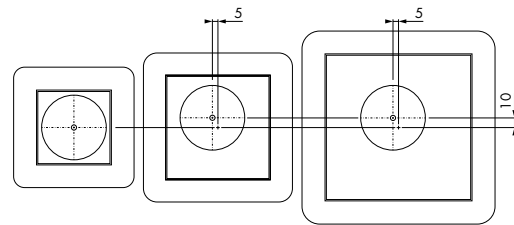

Video de instalación

Easy Drain® Aqua Jewels

Quattro

Set completo incl. rejilla

SET COMPLETO
REJILLA INCLUIDA

Espesor de la baldosa 5 - 16 mm

10 AÑOS DE GARANTÍA

Technologie WPS- Brida flexible

Set completo incluyendo el cuerpo de sifón con un cierre hidráulico variable en altura de 50 a 25 mm, desagüe y la rejilla.

Zero+ Acero fino cepillado	Formato	Cód. Artículo	Precio	MSI
	100 x 100 mm	AJQ-10X10-ZM	€ 240,32	
	150 x 150 mm	AJQ-15X15-ZM	€ 254,18	
	200 x 200 mm	AJQ-20X20-ZM	€ 265,99	
Baldosa	100 x 100 mm	AJQ-10X10-T	€ 204,89	
	150 x 150 mm	AJQ-15X15-T	€ 218,75	
	200 x 200 mm	AJQ-20X20-T	€ 225,43	
Vidrio negro brillo	100 x 100 mm	AJQ-10X10-GS	€ 317,34	
	150 x 150 mm	AJQ-15X15-GS	€ 330,69	
	200 x 200 mm	AJQ-20X20-GS	€ 341,99	
Vidrio blanco brillo	100 x 100 mm	AJQ-10X10-GW	€ 317,34	
	150 x 150 mm	AJQ-15X15-GW	€ 330,69	
	200 x 200 mm	AJQ-20X20-GW	€ 341,99	
Vidrio verde brillo	100 x 100 mm	AJQ-10X10-GG	€ 317,34	
	150 x 150 mm	AJQ-15X15-GG	€ 330,69	
	200 x 200 mm	AJQ-20X20-GG	€ 341,99	

79 mm - 112 mm
Cierre hidráulico 50 mm
Cierre hidráulico 50 mm

Otras cajas de sifón: consulte Multi Cajas de sifón

Quattro 10 x 10 Quattro 15 x 15 Quattro 20 x 20

Vista superior: El modelo Quattro 15x15 y 20x20 es asimétrica, con el fin de simplificar el alineamiento del suelo.