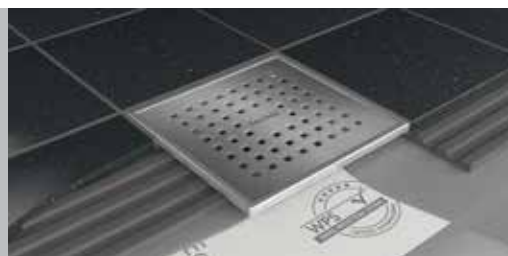

Tecnología:

- Para cada altura de instalación: la cuerpo de sifón y el desagüe son ajustables en altura.
- Los modelos 150x150 son ajustables horizontalmente para una óptima instalación baldosa / desagüe
- El Multi cierre hidráulico es variable en altura de 50 hasta 25 mm.
- Certificado según estándar EN 1253
- Altura de instalación desde 64 mm
- Alta capacidad de desagüe
- Cuerpo de sifón en ABS también adherible según DIN EN ISO 2580-1:2002
- Fácil limpieza de la cuerpo de sifón.
- Tecnología WPS - 10 años de garantía
- Tecnología de pestaña flexible: WPS, la pestaña dura alrededor del desagüe es innecesaria. Ventaja: 100% impermeable al agua, no hay presión sobre el borde y una perfecta adherencia entre baldosa y desagüe.
- ETAG - 022 Certificado

Los desagües de ducha Aqua se suministran como set completo con desagüe, rejilla, cuerpo de sifón, protector de cemento y el sistema WPS. Mediante el protector de cemento las partes de montaje y sifón están protegidas durante la instalación.

Diseño:

Aqua Plus desagües de ducha están equipados con una rejilla de acero inoxidable sólido y un sofi sticado desagüe en acero inoxidable.

Video de instalación

Easy Drain®

Aqua Plus

Quattro

Desagüe en acero inoxidable
con rejilla de acero inoxidable

SET COMPLETO
REJILLA INCLUIDA

10 AÑOS DE GARANTÍA

Technologie WPS- Brida flexible

Set completo incluyendo el cuerpo de sifón con cierre hidráulico variable en altura de 50 a 25 mm, desagüe y la rejilla.

Acero fino cepillado	Formato	Cód. Artículo	Precio	MSI 6
	150 x 150 mm	Aqua+W15x15-MSI6	€ 121,95	