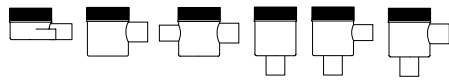

Set completo incluyendo el cuerpo de sifón con cierre hidráulico variable en altura de 50 a 25 mm, desagüe y la rejilla.

Acero fino cepillado	Formato	Cód. Artículo	Precio	MSI 6
	240 x 240 mm	Aqua+WDE-MSI6	€ 184,21	

54 mm
-
90 mm

30 l/min

Cierre
hidráulico
50 mm

Cierre
hidráulico
50 mm

Otras cajas de sifón: consulte Multi Cajas de sifón