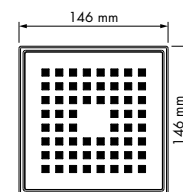

SET COMPLETO
REJILLA INCLUIDA

10 AÑOS DE GARANTÍA

Technologie WPS- Brida flexible

Set completo incluyendo el cuerpo de sifón con cierre hidráulico variable en altura de 50 a 25 mm, desagüe y la rejilla.

Acero fino cepillado	Formato	Cód. Artículo	Precio	MSI 6
	150 x 150 mm	Aqua+W15x15-MSI6	€ 121,95	

54 mm
-
90 mm

30 l/min

Cierre hidráulico 50 mm

Otras cajas de sifón: consulte Multi Cajas de sifón

| Rejilla + Cuerpo de canaleta | 15x15 |

SELLADO Y OTROS ACCESORIOS DE MONTAJE véase "Accesorios de montaje"