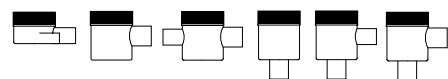

SET COMPLETO
REJILLA INCLUIDA

10 AÑOS DE GARANTÍA

Technologie WPS- Brida flexible

Set completo incluyendo el cuerpo de sifón con cierre hidráulico variable en altura de 50 a 25 mm, desagüe y la rejilla.

Acero fino cepillado	Formato	Cód. Artículo	Precio	MSI 6
	150 x 150 mm	Aqua+W15x15-MSI6	€ 121,95	

54 mm
-
90 mm

30 l/min

Cierre hidráulico 50 mm

Otras cajas de sifón: consulte Multi Cajas de sifón

| Rejilla + Cuerpo de canaleta | 15x15 |

SELLADO Y OTROS ACCESORIOS DE MONTAJE véase "Accesorios de montaje"

Tecnología WPS- Brida flexible

Set completo incluyendo el cuerpo de sifón con cierre hidráulico variable en altura de 50 a 25 mm, desagüe y la rejilla.

Acero fino cepillado	Formato	Cód. Artículo	Precio	MSI 6
	240 x 240 mm	Aqua+WDE-MSI6	€ 184,21	