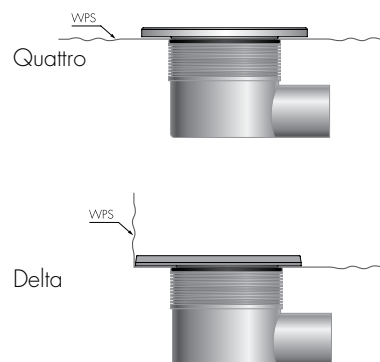

Easy Drain® Aqua Plus

Sistemas de desagüe

Aqua Plus

Esta serie de desagües en ducha de acero inoxidable está equipada con nuestra revolucionaria tecnología Multi. Esto significa que esta serie es apta para cualquier tipo de instalación. La respuesta a todas las preguntas.

Tecnología:

- Para cada altura de instalación: la cuerpo de sifón y el desagüe son ajustables en altura.
- Los modelos 150x150 son ajustables horizontalmente para una óptima instalación baldosa / desagüe
- El Multi cierre hidráulico es variable en altura de 50 hasta 25 mm.
- Certificado según estándar EN 1253
- Altura de instalación desde 64 mm
- Alta capacidad de desagüe
- Cuerpo de sifón en ABS también adherible según DIN EN ISO 2580-1:2002
- Fácil limpieza de la cuerpo de sifón.
- Tecnología WPS - 10 años de garantía
- Tecnología de pestaña flexible: WPS, la pestaña dura alrededor del desagüe es innecesaria. Ventaja: 100% impermeable al agua, no hay presión sobre el borde y una perfecta adherencia entre baldosa y desagüe.
- ETAG - 022 Certificado

Los desagües de ducha Aqua se suministran como set completo con desagüe, rejilla, cuerpo de sifón, protector de cemento y el sistema WPS. Mediante el protector de cemento las partes de montaje y sifón están protegidas durante la instalación.

Diseño:

Aqua Plus desagües de ducha están equipados con una rejilla de acero inoxidable sólido y un sofi sticado desagüe en acero inoxidable.

Video de instalación

Easy Drain®

Aqua Plus

Quattro

Desagüe en acero inoxidable
con rejilla de acero inoxidable