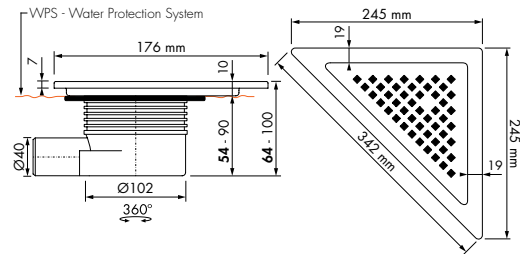

Tecnología:

- Para cada altura de instalación: la cuerpo de sifón y el desagüe son ajustables en altura.
- Los modelos 150x150 son ajustables horizontalmente para una óptima instalación baldosa / desagüe
- El Multi cierre hidráulico es variable en altura de 50 hasta 25 mm.
- Certificado según estándar EN 1253
- Altura de instalación desde 64 mm
- Alta capacidad de desagüe
- Cuerpo de sifón en ABS también adherible según DIN EN ISO 2580-1:2002
- Fácil limpieza de la cuerpo de sifón.
- Tecnología WPS - 10 años de garantía
- Tecnología de pestaña flexible: WPS, la pestaña dura alrededor del desagüe es innecesaria. Ventaja: 100% impermeable al agua, no hay presión sobre el borde y una perfecta adherencia entre baldosa y desagüe.
- ETAG - 022 Certificado

Tecnología WPS- Brida flexible

Set completo incluyendo el cuerpo de sifón con cierre hidráulico variable en altura de 50 a 25 mm, desagüe y la rejilla.

Acero fino cepillado	Formato	Cód. Artículo	Precio	MSI 6
	240 x 240 mm	Aqua+WDE-MSI6	€ 184,21	

54 mm
-
90 mm

30 l/min

Cierre
hidráulico
50 mmCierre
hidráulico
50 mm

Otras cajas de sifón: consulte Multi Cajas de sifón

24 x 24

Rejilla + Cuerpo de canalleta

SELLADO Y OTROS ACCESORIOS DE MONTAJE véase "Accesorios de montaje"