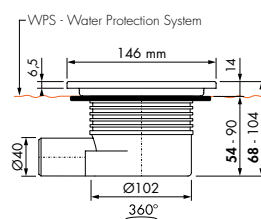

Easy Drain®

Aqua Plus

Quattro

Desagüe en acero inoxidable
con rejilla de acero inoxidable

SET COMPLETO
REJILLA INCLUIDA

10 AÑOS DE GARANTÍA

Technologie WPS- Brida flexible

Set completo incluyendo el cuerpo de sifón con cierre hidráulico variable en altura de 50 a 25 mm, desagüe y la rejilla.

Acero fino cepillado	Formato	Cód. Artículo	Precio	MSI 6
	150 x 150 mm	Aqua+W15x15-MSI6	€ 121,95	

54 mm
-
90 mm

30 l/min

Cierre hidráulico 50 mm

Otras cajas de sifón: consulte Multi Cajas de sifón

| Rejilla + Cuerpo de canaleta | 15x15 |

SELLADO Y OTROS ACCESORIOS DE MONTAJE véase "Accesorios de montaje"

El sistema de impermeabilización de la ducha véase "Accesorios de montaje"

10 AÑOS DE GARANTÍA

IVA no incluido