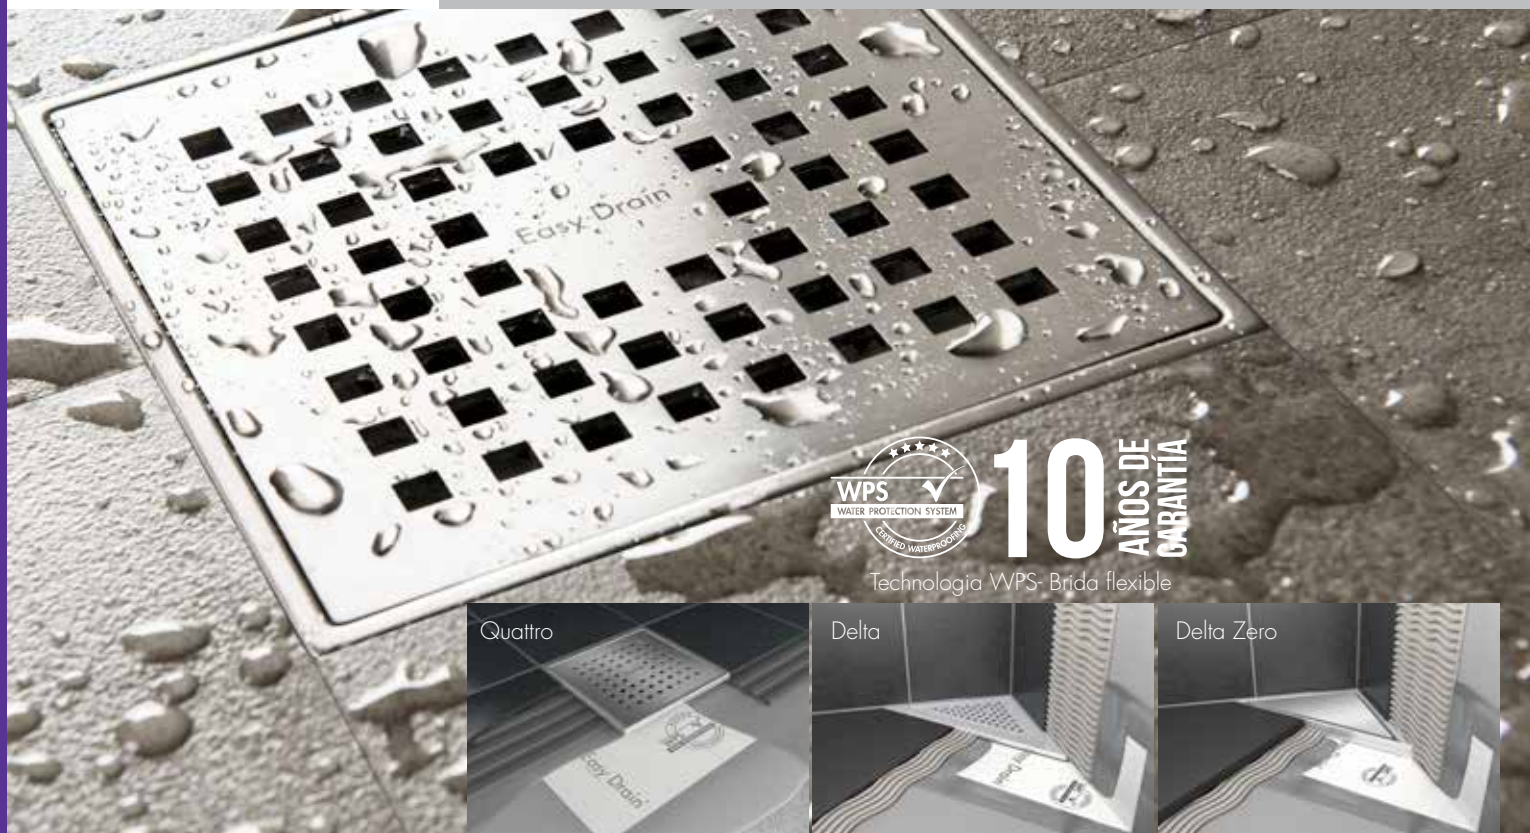

Easy Drain® Aqua Plus

Sistemas de desagüe

Aqua Plus

Esta serie de desagües en ducha de acero inoxidable está equipada con nuestra revolucionaria tecnología Multi. Esto significa que esta serie es apta para cualquier tipo de instalación. La respuesta a todas las preguntas.

Tecnología:

- Para cada altura de instalación: la cuerpo de sifón y el desagüe son ajustables en altura.
- Los modelos 150x150 son ajustables horizontalmente para una óptima instalación baldosa / desagüe
- El Multi cierre hidráulico es variable en altura de 50 hasta 25 mm.
- Certificado según estándar EN 1253
- Altura de instalación desde 64 mm
- Alta capacidad de desagüe
- Cuerpo de sifón en ABS también adherible según DIN EN ISO 2580-1:2002
- Fácil limpieza de la cuerpo de sifón.
- Tecnología WPS - 10 años de garantía
- Tecnología de pestaña flexible: WPS, la pestaña dura alrededor del desagüe es innecesaria. Ventaja: 100% impermeable al agua, no hay presión sobre el borde y una perfecta adherencia entre baldosa y desagüe.
- ETAG - 022 Certificado

Los desagües de ducha Aqua se suministran como set completo con desagüe, rejilla, cuerpo de sifón, protector de cemento y el sistema WPS. Mediante el protector de cemento las partes de montaje y sifón están protegidas durante la instalación.

Diseño:

Aqua Plus desagües de ducha están equipados con una rejilla de acero inoxidable sólido y un sofi sticado desagüe en acero inoxidable.

Video de instalación

Easy Drain®

Aqua Plus

Quattro

Desagüe en acero inoxidable
con rejilla de acero inoxidable