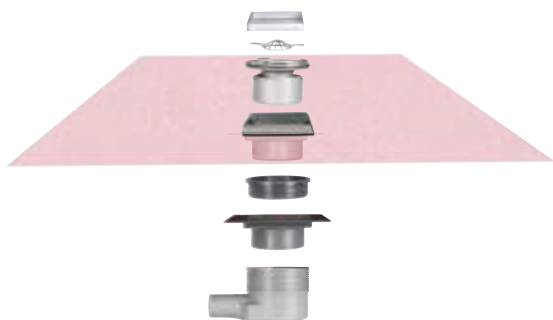

Easy Drain®

Aqua Total

Set completo incluyendo rejilla para baldosa

SET COMPLETO
INCLUYENDO REJILLA

10 AÑOS DE GARANTÍA
Tecnología WPS - Brida flexible

Cierre hidráulico 50 - 25 mm

ALTURA DE INSTALACIÓN DESDE 68 - 104 MM

Espesor de la baldosa 12 mm

Código artículo	Código unidad de pedido	Precio P.V.P
	ed-ws-10x10	€ 86,00

Otras cajas de sifón: consulte Multi Cajas de sifón

DEALER

MANUFACTURER

Easy Sanitary Solutions

Nijverheidsstraat 60, 7575 BK Oldenzaal, The Netherlands