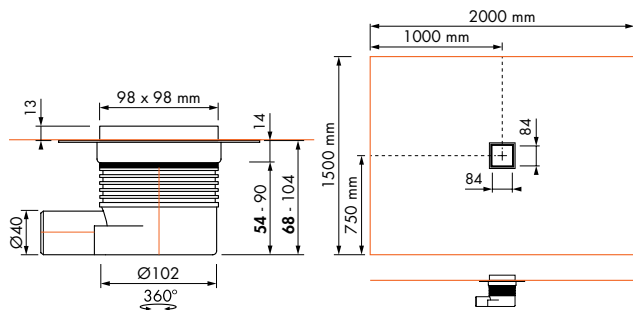

Easy Drain®

Aqua Total

Set completo incluyendo rejilla para baldosa

SET COMPLETO
INCLUYENDO REJILLA

10 AÑOS DE GARANTÍA
Tecnología WPS - Brida flexible

Cierre hidráulico 50 - 25 mm

ALTURA DE INSTALACIÓN DESDE 68 - 104 MM

Espesor de la baldosa 12 mm

Código artículo	Código unidad de pedido	Precio P.V.P
	ed-ws-10x10	€ 86,00

Otras cajas de sifón: consulte Multi Cajas de sifón

DEALER

MANUFACTURER

Easy Sanitary Solutions

Nijverheidsstraat 60, 7575 BK Oldenzaal, The Netherlands