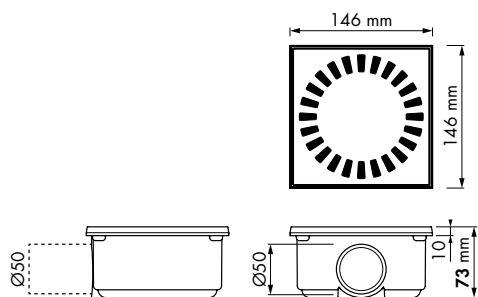

Cierre hidráulico 50 mm
ALTURA DE INSTALACIÓN DESDE 73 MM

Set completo	Código unidad de pedido	Precio P.V.P
	ACOMDOOS50	€ 40,00

Unidades por caja: 18

Cierre hidráulico 50 mm
ALTURA DE INSTALACIÓN DESDE 73 MM

Set completo	Código unidad de pedido	Precio P.V.P
	ACOMDOOS50FL	€ 45,00

Unidades por caja: 18