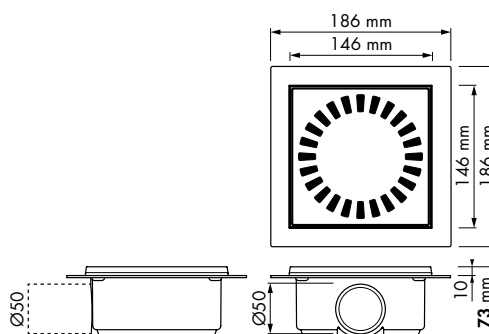

Cierre hidráulico 50 mm
ALTURA DE INSTALACIÓN DESDE 73 MM

Set completo	Código unidad de pedido	Precio P.V.P
	ACOMDOOS50	€ 40,00

Unidades por caja: 18

Cierre hidráulico 50 mm
ALTURA DE INSTALACIÓN DESDE 73 MM

Set completo	Código unidad de pedido	Precio P.V.P
	ACOMDOOS50FL	€ 45,00

Unidades por caja: 18