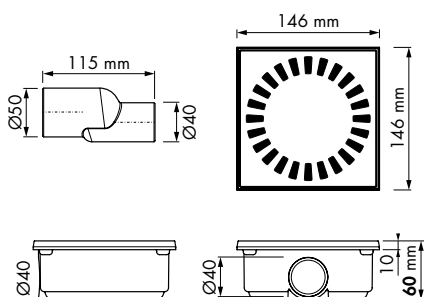

Cierre hidráulico 35 mm  
ALTURA DE INSTALACIÓN DESDE 60 MM

| Set completo | Código unidad de pedido | Precio P.V.P |
|--------------|-------------------------|--------------|
|              | ACOMDOOS                | € 35,00      |

Unidades por caja: 18

Cierre hidráulico 35 mm  
ALTURA DE INSTALACIÓN DESDE 60 MM

| Set completo | Código unidad de pedido | Precio P.V.P |
|--------------|-------------------------|--------------|
|              | ACOMDOOSFL              | € 40,00      |

Unidades por caja: 18

Cierre hidráulico 50 mm  
ALTURA DE INSTALACIÓN DESDE 73 MM

| Set completo | Código unidad de pedido | Precio P.V.P |
|--------------|-------------------------|--------------|
|              | ACOMDOOS50              | € 40,00      |

Unidades por caja: 18

Cierre hidráulico 50 mm  
ALTURA DE INSTALACIÓN DESDE 73 MM

| Set completo | Código unidad de pedido | Precio P.V.P |
|--------------|-------------------------|--------------|
|              | ACOMDOOS50FL            | € 45,00      |