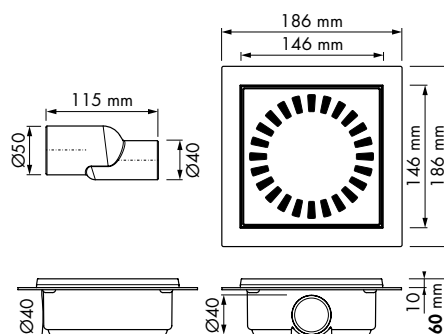

Cierre hidráulico 35 mm  
ALTURA DE INSTALACIÓN DESDE 60 MM

| Set completo | Código unidad de pedido | Precio P.V.P |
|--------------|-------------------------|--------------|
|              | ACOMDOOS                | € 35,00      |

Unidades por caja: 18

Cierre hidráulico 35 mm  
ALTURA DE INSTALACIÓN DESDE 60 MM

| Set completo | Código unidad de pedido | Precio P.V.P |
|--------------|-------------------------|--------------|
|              | ACOMDOOSFL              | € 40,00      |

Unidades por caja: 18

Cierre hidráulico 50 mm  
ALTURA DE INSTALACIÓN DESDE 73 MM

| Set completo | Código unidad de pedido | Precio P.V.P |
|--------------|-------------------------|--------------|
|              | ACOMDOOS50              | € 40,00      |

Unidades por caja: 18

Cierre hidráulico 50 mm  
ALTURA DE INSTALACIÓN DESDE 73 MM

| Set completo | Código unidad de pedido | Precio P.V.P |
|--------------|-------------------------|--------------|
|              | ACOMDOOS50FL            | € 45,00      |