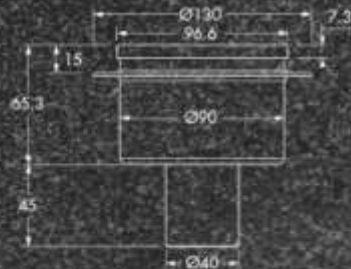

Easy Drain[®]
Sistemas de drenaje

Aqua Power

10x10

- Profundidad instalación: 58 mm
- Capacidad de descarga: 24 l/min
- Rejilla orientable y ajustable
- Salida lateral: Ø40 mm
- Sifón limpiable
- Encolable

www.easydrain.com

Código artículo: AP-10x10-ES

Precio P.V.P.: 35 €

Easy Drain[®]
Sistemas de drenaje

Aqua Power

10x10

- Profundidad instalación: 65 mm
- Capacidad de descarga: 24 l/min
- Salida vertical: Ø40 mm
- Sifón limpiable
- Encolable

www.easydrain.com

Código artículo: AP-10x10-O-ES

Precio P.V.P.: 35 €

DEALER

MANUFACTURER

Easy Sanitary Solutions

Nijverheidsstraat 60, 7575 BK Oldenzaal, The Netherlands

Tel. +31 541 200 800 Fax +31 541 200 899