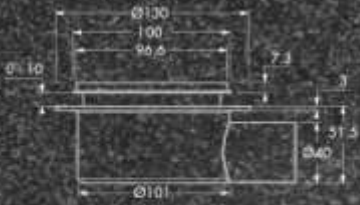

Easy Drain[®]
Sistemas de drenaje

Aqua Power

10x10

- Profundidad instalación: 58 mm
- Capacidad de descarga: 24 l/min
- Rejilla orientable y ajustable
- Salida lateral: Ø40 mm
- Sifón limpiable
- Encolable

www.easydrain.com

Código artículo: AP-10x10-ES

Precio P.V.P.: 35 €

Easy Drain[®]
Sistemas de drenaje

Aqua Power

10x10

- Profundidad instalación: 65 mm
- Capacidad de descarga: 24 l/min
- Salida vertical: Ø40 mm
- Sifón limpiable
- Encolable

www.easydrain.com

Código artículo: AP-10x10-O-ES

Precio P.V.P.: 35 €

DEALER

MANUFACTURER

Easy Sanitary Solutions

Nijverheidsstraat 60, 7575 BK Oldenzaal, The Netherlands

Tel. +31 541 200 800 Fax +31 541 200 899