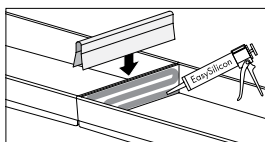

Abrazadera de Conexión*

Para acoplar varios Easy Drains a lo largo.

Cód. Artículo	Precio
EDFLCL CLIP	€ 12,99

Abrazadera de pared*

Para sujetar una Easy Drain® a la pared.

Cód. Artículo	Precio
EDFLCL MC	€ 21,26