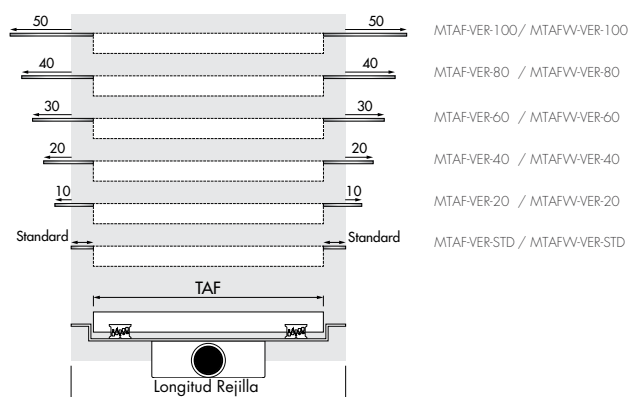

Modulo TAF Accesorios / montaje

Conjunto de extensión

Para el modelo Modulo TAF o TAF Wall