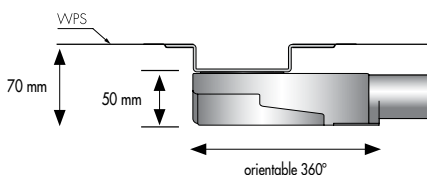

Cód. Artículo	Precio
ED-SC	€ 41,03

Alfombra de aislamiento acústico

Tamaño: 1250x300x5 mm

Cuando se instala de acuerdo con el informe de prueba P-BA 74/2011, apto para los sistemas de drenaje Easy Drain®. El elemento de insonorización cumple con los requisitos de aislamiento de sonido DIN 4109.

Cód. Artículo	Precio
ED-SCHALL	€ 50,32

M2 Cajas de sifón con S-line y Waterstop

Cierre hidráulico 28 mm

Cód. Artículo	Precio
SPAMOD14	€ 45,19

Easy Drain®

Accesorios / montaje

M2 Cajas de sifón con Nano y Xs Modellen