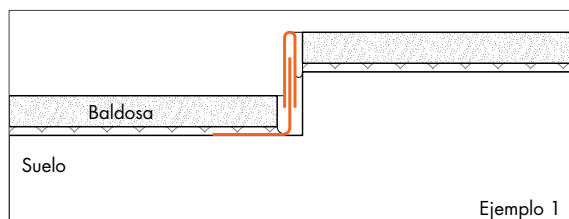

Perfil de grado

Útil para izquierda y derecha, regulable de 8 a 32 mm