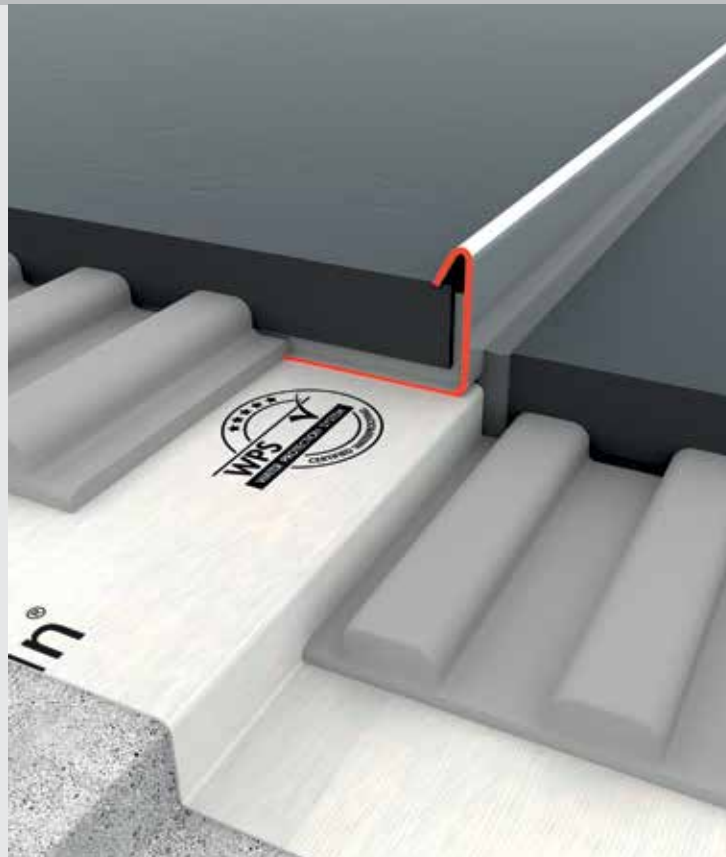

Ventajas:

- Perfil de grado para la unión de canales de ducha
- Aplicación simple con pendiente de 1 hasta 2%
- Una manera simple de crear un gradiente al agua.
- Perfil útil para izquierda y derecha
- Ajustable de 8 a 32 mm

Perfil de grado

Útil para izquierda y derecha, regulable de 8 a 32 mm

Cód. Artículo	Precio
ET-1300	€ 80,00

Perfil de la pared

regulable de 8 a 32 mm

Cód. Artículo	Precio
ET-WALL	€ 85,00

Easy Drain® Easy Turn®

Perfil hidrófugo para tabiques

Ventajas:

- Sin transiciones "feas" ni bordes afilados
- Solución estanca al agua
- Diferencias de nivel ajustables
- Ninguna distinción de nivel de Azulejos necesaria.
- Aplicación ideal para mamparas de cristal / cabinas de ducha
- Un proceso sencillo
- Espesor máximo del azulejo: 13,5 mm
- Cinta adhesiva de doble cara
- Membrana impermeabilizante, extremadamente delgada, resistente a la rotura, elástica y abierta a la difusión de vapor para el sellado impermeable de los pisos - la membrana reúne los requisitos para ZDB selladores alternativos - Sellado de la membrana no deja pasar humedad tras 7 días de presión constante de 1,5 bar.

Perfil hidrófugo

Versión recta 1250 mm

Cód. Artículo	Precio
ET-1250	€ 43,87

Perfil hidrófugo

Aplicación de esquina 1030 mm

Cód. Artículo	Precio
ET-1030	€ 69,74

Ejemplo 1: muestra un terraplén de unos 8 mm

Ejemplo 2: muestra una ducha rebajado con un máx. de 16 mm flotante