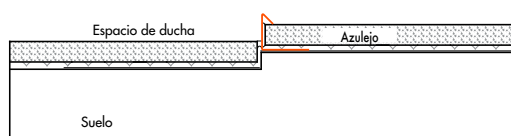

Perfil de grado

Útil para izquierda y derecha, regulable de 8 a 32 mm

Cód. Artículo	Precio
ET-1300	€ 80,00

Perfil de la pared

regulable de 8 a 32 mm

Cód. Artículo	Precio
ET-WALL	€ 85,00

Easy Drain® Easy Turn®

Perfil hidrófugo para tabiques

Ventajas:

- Sin transiciones "feas" ni bordes afilados
- Solución estanca al agua
- Diferencias de nivel ajustables
- Ninguna distinción de nivel de Azulejos necesaria.
- Aplicación ideal para mamparas de cristal / cabinas de ducha
- Un proceso sencillo
- Espesor máximo del azulejo: 13,5 mm
- Cinta adhesiva de doble cara
- Membrana impermeabilizante, extremadamente delgada, resistente a la rotura, elástica y abierta a la difusión de vapor para el sellado impermeable de los pisos - la membrana reúne los requisitos para ZDB selladores alternativos - Sellado de la membrana no deja pasar humedad tras 7 días de presión constante de 1,5 bar.

Perfil hidrófugo

Versión recta 1250 mm

Cód. Artículo	Precio
ET-1250	€ 43,87

Perfil hidrófugo

Aplicación de esquina 1030 mm

Cód. Artículo	Precio
ET-1030	€ 69,74

Ejemplo 1: muestra un terraplén de unos 8 mm

Ejemplo 2: muestra una ducha rebajado con un máx. de 16 mm flotante