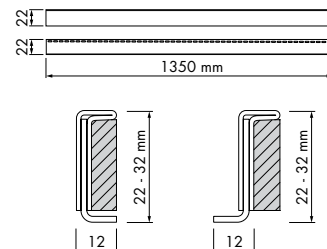

Ventajas:

- Perfil de grado para la unión de canales de ducha
- Aplicación simple con pendiente de 1 hasta 2%
- Una manera simple de crear un gradiente al agua.
- Perfil útil para izquierda y derecha
- Ajustable de 8 a 32 mm

Perfil de grado

Útil para izquierda y derecha, regulable de 8 a 32 mm

Cód. Artículo	Precio
ET-1300	€ 80,00

Perfil de la pared

regulable de 8 a 32 mm

Cód. Artículo	Precio
ET-WALL	€ 85,00

Easy Drain® Easy Turn®

Perfil hidrófugo para tabiques

Ventajas:

- Sin transiciones "feas" ni bordes afilados
- Solución estanca al agua
- Diferencias de nivel ajustables
- Ninguna distinción de nivel de Azulejos necesaria.
- Aplicación ideal para mamparas de cristal / cabinas de ducha
- Un proceso sencillo
- Espesor máximo del azulejo: 13,5 mm
- Cinta adhesiva de doble cara
- Membrana impermeabilizante, extremadamente delgada, resistente a la rotura, elástica y abierta a la difusión de vapor para el sellado impermeable de los pisos - la membrana reúne los requisitos para ZDB selladores alternativos - Sellado de la membrana no deja pasar humedad tras 7 días de presión constante de 1,5 bar.

Perfil hidrófugo

Versión recta 1250 mm

Cód. Artículo	Precio
ET-1250	€ 43,87

Perfil hidrófugo

Aplicación de esquina 1030 mm

Cód. Artículo	Precio
ET-1030	€ 69,74

Ejemplo 1: muestra un terraplén de unos 8 mm

Ejemplo 2: muestra una ducha rebajado con un máx. de 16 mm flotante