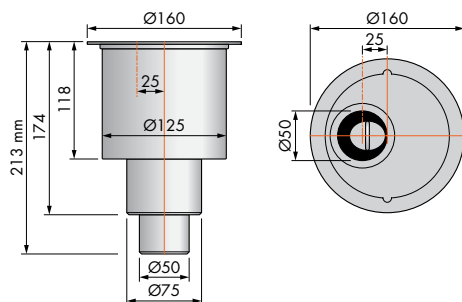

Cierre hidráulico 28 mm

Cód. Artículo	Precio
SPANAN01	€ 45,19

Cuerpo de sifón M2/ Salida vertical

Cierre hidráulico 50 mm

Para el modelo:
Modulo M-2, Xs, Nano, Sline

Cód. Artículo	Precio
EDM2-O	€ 34,92

Modulo TAF Accesorios / montaje