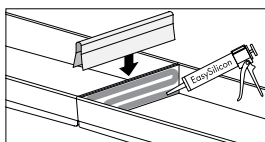

Cód. Artículo	Precio
MULTAFW-VER-STD	€ 46,73
MULTAFW-VER-20	€ 46,73
MULTAFW-VER-40	€ 46,73
MULTAFW-VER-60	€ 46,73
MULTAFW-VER-80	€ 46,73
MULTAFW-VER-100	€ 46,73

Abrazadera de Conexión*

Para acoplar varios Easy Drains a lo largo.