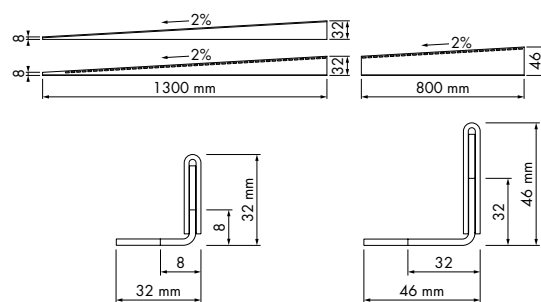

Ventajas:

- Perfil de grado para la unión de canales de ducha
- Aplicación simple con pendiente de 1 hasta 2%
- Una manera simple de crear un gradiente al agua.
- Perfil útil para izquierda y derecha
- Ajustable de 8 a 32 mm

Perfil de grado

Útil para izquierda y derecha, regulable de 8 a 32 mm

Cód. Artículo	Precio
ET-1300	€ 80,00

Perfil de la pared

regulable de 8 a 32 mm

Cód. Artículo	Precio
ET-WALL	€ 85,00

Easy Drain® Easy Turn®

Perfil hidrófugo para tabiques

Ventajas:

- Sin transiciones "feas" ni bordes afilados
- Solución estanca al agua
- Diferencias de nivel ajustables
- Ninguna distinción de nivel de Azulejos necesaria.
- Aplicación ideal para mamparas de cristal / cabinas de ducha
- Un proceso sencillo
- Espesor máximo del azulejo: 13,5 mm
- Cinta adhesiva de doble cara
- Membrana impermeabilizante, extremadamente delgada, resistente a la rotura, elástica y abierta a la difusión de vapor para el sellado impermeable de los pisos - la membrana reúne los requisitos para ZDB selladores alternativos - Sellado de la membrana no deja pasar humedad tras 7 días de presión constante de 1,5 bar.