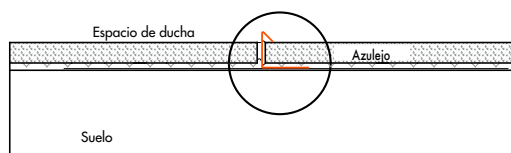

Perfil hidrófugo para tabiques

Ventajas:

- Sin transiciones "feas" ni bordes afilados
- Solución estanca al agua
- Diferencias de nivel ajustables
- Ninguna distinción de nivel de Azulejos necesaria.
- Aplicación ideal para mamparas de cristal / cabinas de ducha
- Un proceso sencillo
- Espesor máximo del azulejo: 13,5 mm
- Cinta adhesiva de doble cara
- Membrana impermeabilizante, extremadamente delgada, resistente a la rotura, elástica y abierta a la difusión de vapor para el sellado impermeable de los pisos - la membrana reúne los requisitos para ZDB selladores alternativos - Sellado de la membrana no deja pasar humedad tras 7 días de presión constante de 1,5 bar.

Perfil hidrófugo

Versión recta 1250 mm

Cód. Artículo	Precio
ET-1250	€ 43,87

Perfil hidrófugo

Aplicación de esquina 1030 mm

Cód. Artículo	Precio
ET-1030	€ 69,74

Ejemplo 1: muestra un terraplén de unos 8 mm

Ejemplo 2: muestra una ducha rebajado con un máx. de 16 mm flotante