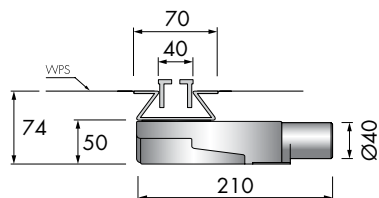

Cód. Artículo	Precio
ED-SCHALL	€ 50,32

M2 Cajas de sifón con S-line y Waterstop

Cierre hidráulico 28 mm

Cód. Artículo	Precio
SPAMOD14	€ 45,19

Easy Drain®

Accesorios / montaje

M2 Cajas de sifón con Nano y Xs Modellen

Cierre hidráulico 28 mm

Cód. Artículo	Precio
SPANAN01	€ 45,19

Cuerpo de sifón M2/ Salida vertical

Cierre hidráulico 50 mm

Para el modelo:
Modulo M-2, Xs, Nano, Sline

Cód. Artículo	Precio
EDM2-O	€ 34,92

Modulo TAF Accesorios / montaje