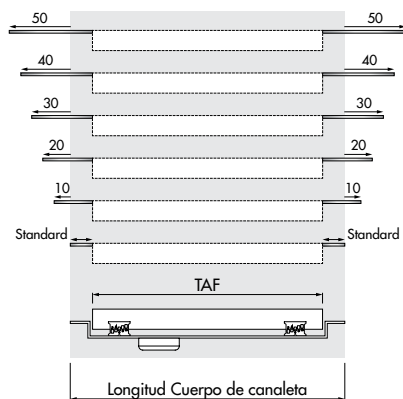

Easy Drain®

Accesorios / montaje

Compact Accesorios / montaje

Abrazadera de Conexión*

Para acoplar varios Easy Drains a lo largo.

Cód. Artículo	Precio
EDFLCL CLIP	€ 12,99

Abrazadera de pared*

Para sujetar una Easy Drain® a la pared.

Cód. Artículo	Precio
EDFLCL MC	€ 21,26

*No se aplica a las versiones de TAF

Multi Accesorios / montaje

Conjunto de extensión

Para el modelo Multi TAF o TAF Wall

MULTAF-VER-100 / MULTAFW-VER-100

MULTAF-VER-80 / MULTAFW-VER-80

MULTAF-VER-60 / MULTAFW-VER-60

MULTAF-VER-40 / MULTAFW-VER-40

MULTAF-VER-20 / MULTAFW-VER-20

MULTAF-VER-STD / MULTAFW-VER-STD

Cód. Artículo	Precio
MULTAF-VER-STD	€ 46,73
MULTAF-VER-20	€ 46,73
MULTAF-VER-40	€ 46,73
MULTAF-VER-60	€ 46,73
MULTAF-VER-80	€ 46,73
MULTAF-VER-100	€ 46,73

Cód. Artículo	Precio
MULTAFW-VER-STD	€ 46,73
MULTAFW-VER-20	€ 46,73
MULTAFW-VER-40	€ 46,73
MULTAFW-VER-60	€ 46,73
MULTAFW-VER-80	€ 46,73
MULTAFW-VER-100	€ 46,73