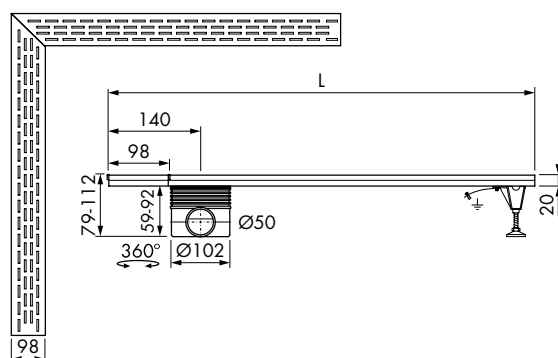

Posibilidades de montaje	Capacidad Cierre hidráulico		
	30 mm	35 mm	50 mm
	28 l/min	32 l/min	38 l/min
	34 l/min	38 l/min	49 l/min

Otras cajas de sifón: consulte Multi Cajas de sifón

SELLADO Y OTROS ACCESORIOS DE MONTAJE véase "Accesorios de montaje"

El sistema de impermeabilización de la ducha véase "Accesorios de montaje"

10
AÑOS DE
GARANTÍA

IVA no incluido