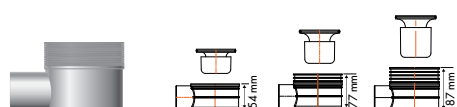

I Altura del cierre hidráulico 30, 35, 50 mm I ALTURA DE INSTALACIÓN DESDE 79 MM I

Pies de ajuste

Set completo	Cód. Artículo	Precio
Dimensiones		
L 900 x 900 mm	EDMHOEK 900	€ 800,78
L 1000 x 1000 mm	EDMHOEK 1000	€ 831,25

Personalización posible

Posibilidades de montaje	Capacidad Cierre hidráulico		
	30 mm	35 mm	50 mm
	28 l/min	32 l/min	38 l/min
	34 l/min	38 l/min	49 l/min

Otras cajas de sifón: consulte Multi Cajas de sifón