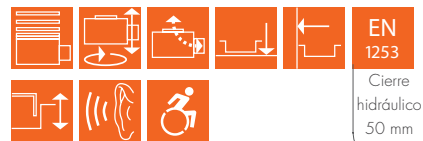

Easy Drain®

Square Multi

Set completo incl. rejilla

1. Verifique si se otro cuerpo de sifón Multi
2. Para el sellado de acuerdo con las normas ZDB recomendamos el uso del conjunto sellador Easy2Fix.

SET COMPLETO
REJILLA INCLUIDA

EN
1253

Cierre
hidráulico
50 mm

I Altura del cierre hidráulico 30, 35, 50 mm I ALTURA DE INSTALACIÓN DESDE 79 MM I