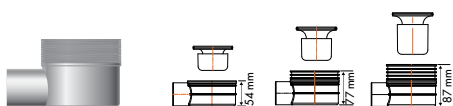

Posibilidades de montaje	Capacidad Cierre hidráulico		
Trapezium 700	30 mm	35 mm	50 mm
	28l/min	32l/min	38l/min
Trapezium 300	34l/min	38l/min	49l/min

Otras cajas de sifón: consulte Multi Cajas de sifón