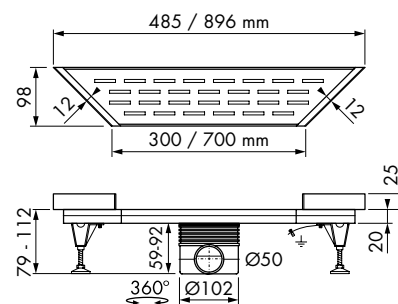

SET COMPLETO
REJILLA INCLUIDA

EN
1253

Cierre
hidráulico
50 mm

I Altura del cierre hidráulico 30, 35, 50 mm I ALTURA DE INSTALACIÓN DESDE 79 MM I

Pies de ajuste

Set completo	Cód. Artículo	Precio
Dimensiones 485x300x98mm	EDM TRAP300	€ 396,12
896x700x98mm	EDM TRAP700	€ 453,41

I Rejilla + Cuerpo de cancheta

Posibilidades de montaje	Capacidad Cierre hidráulico		
Trapezium 700	30 mm	35 mm	50 mm
	28l/min	32l/min	38l/min
Trapezium 300	34l/min	38l/min	49l/min

Otras cajas de sifón: consulte Multi Cajas de sifón

I Altura del cierre hidráulico 30, 35, 50 mm I ALTURA DE INSTALACIÓN DESDE 79 MM I

Pies de ajuste

Set completo	Cód. Artículo	Precio
Dimensiones		
L 900 x 900 mm	EDMHOEK 900	€ 800,78
L 1000 x 1000 mm	EDMHOEK 1000	€ 831,25