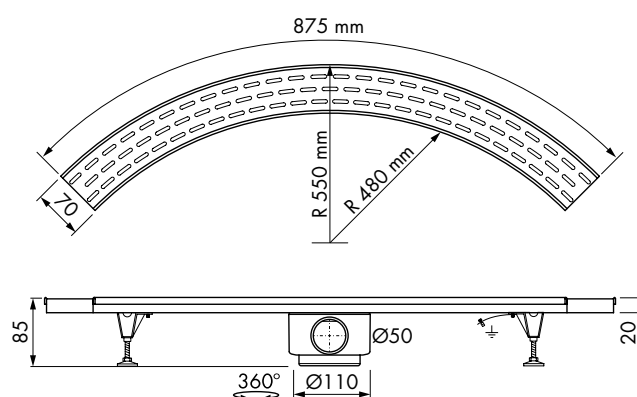

SET COMPLETO
REJILLA INCLUIDA

EN
1253

Cierre
hidráulico
50 mm

I Altura del cierre hidráulico 30, 35, 50 mm I ALTURA DE INSTALACIÓN DESDE 79 MM I

Pies de ajuste

Set completo	Cód. Artículo	Precio
Dimensiones 485x300x98mm	EDM TRAP300	€ 396,12
896x700x98mm	EDM TRAP700	€ 453,41

I Altura del cierre hidráulico 30, 35, 50 mm I ALTURA DE INSTALACIÓN DESDE 79 MM I

Pies de ajuste

Set completo	Cód. Artículo	Precio
Dimensiones		
L 900 x 900 mm	EDMHOEK 900	€ 800,78
L 1000 x 1000 mm	EDMHOEK 1000	€ 831,25

Set completo incl. rejilla

Para el sellado de acuerdo con las normas ZDB recomendamos el uso del conjunto sellador Easy2Fix.

SET COMPLETO
REJILLA INCLUIDA

| Altura del cierre hidráulico 35 mm | ALTURA DE INSTALACIÓN DESDE 85 MM |

Pies de ajuste

Set completo	Cód. Artículo	Precio
Dimensiones Radius 55 (1/4 Círculo)	EDFLCL ROUND	€ 684,99

| Rejilla + Cuerpo de canalleta

Posibilidades de montaje

Capacidad cierre hidráulico 35 mm

SELLADO Y OTROS ACCESORIOS DE MONTAJE véase "Accesorios de montaje"