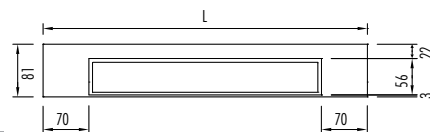

Vidrio = vidrio de seguridad.

SELLADO Y OTROS ACCESORIOS DE MONTAJE véase "Accesorios de montaje"

Easy Drain®

Z-3

Espesor de la baldosa 7-18 mm

2 ELIJA SU REJILLA DE DISEÑO

Vidrio blanco brillo

Marco de Cepillado acero inoxidable