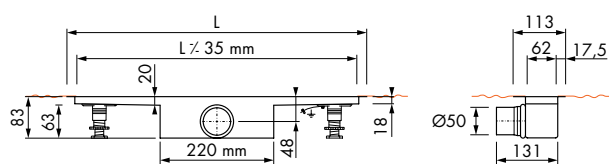

Pies de ajuste

orientable 360°

Cuerpo de canaleta M1-30

Altura del cierre hidráulico 30 mm
ALTURA DE INSTALACIÓN DESDE 63 MM

Cuerpo de canaleta	Cód. Artículo	Precio
Longitud 800 mm	EDM1 800-30	€ 298,88
900 mm	EDM1 900-30	€ 305,24
1000 mm	EDM1 1000-30	€ 319,02
1200 mm	EDM1 1200-30	€ 330,68

Cuerpo de canaleta M2-35

Altura del cierre hidráulico 28 mm
ALTURA DE INSTALACIÓN DESDE 70 MM

Cuerpo de canaleta	Cód. Artículo	Precio
Longitud 800 mm	EDM2 800-35	€ 287,22
900 mm	EDM2 900-35	€ 292,52
1000 mm	EDM2 1000-35	€ 299,94
1200 mm	EDM2 1200-35	€ 314,78

Cuerpo de canaleta M1-50

Altura del cierre hidráulico 50 mm
ALTURA DE INSTALACIÓN DESDE 83 MM

Cuerpo de canaleta	Cód. Artículo	Precio
Longitud 800 mm	EDM1 800-50	€ 312,66
900 mm	EDM1 900-50	€ 316,90
1000 mm	EDM1 1000-50	€ 331,74
1200 mm	EDM1 1200-50	€ 341,28