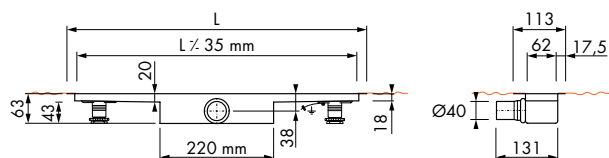

Altura del cierre hidráulico 30 mm
ALTURA DE INSTALACIÓN DESDE 63 MM

Cuerpo de canaleta	Cód. Artículo	Precio
Longitud 800 mm	EDM1 800-30	€ 298,88
900 mm	EDM1 900-30	€ 305,24
1000 mm	EDM1 1000-30	€ 319,02
1200 mm	EDM1 1200-30	€ 330,68

Cuerpo de canaleta M2-35

Altura del cierre hidráulico 28 mm
ALTURA DE INSTALACIÓN DESDE 70 MM

Cuerpo de canaleta	Cód. Artículo	Precio
Longitud 800 mm	EDM2 800-35	€ 287,22
900 mm	EDM2 900-35	€ 292,52
1000 mm	EDM2 1000-35	€ 299,94
1200 mm	EDM2 1200-35	€ 314,78

Cuerpo de canaleta M1-50

Altura del cierre hidráulico 50 mm
ALTURA DE INSTALACIÓN DESDE 83 MM

Cuerpo de canaleta	Cód. Artículo	Precio
Longitud 800 mm	EDM1 800-50	€ 312,66
900 mm	EDM1 900-50	€ 316,90
1000 mm	EDM1 1000-50	€ 331,74
1200 mm	EDM1 1200-50	€ 341,28