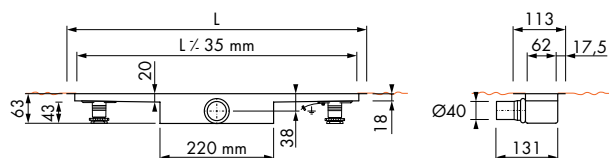

Cuerpo de canaleta M1-30

Altura del cierre hidráulico 30 mm
ALTURA DE INSTALACIÓN DESDE 63 MM

Cuerpo de canaleta	Cód. Artículo	Precio
Longitud 800 mm	EDM1 800-30	€ 298,88
900 mm	EDM1 900-30	€ 305,24
1000 mm	EDM1 1000-30	€ 319,02
1200 mm	EDM1 1200-30	€ 330,68

Cuerpo de canaleta M2-35

Altura del cierre hidráulico 28 mm
ALTURA DE INSTALACIÓN DESDE 70 MM

Cuerpo de canaleta	Cód. Artículo	Precio
Longitud 800 mm	EDM2 800-35	€ 287,22
900 mm	EDM2 900-35	€ 292,52
1000 mm	EDM2 1000-35	€ 299,94
1200 mm	EDM2 1200-35	€ 314,78