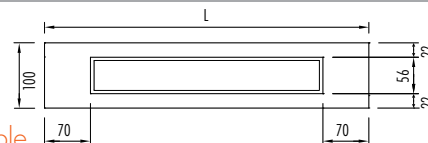

Espesor de la baldosa 7-18 mm