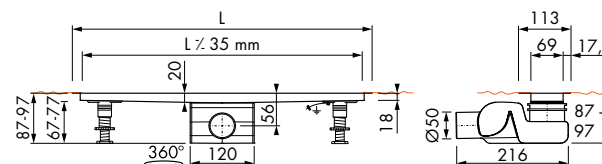

Cuerpo de canaleta M2-35

Altura del cierre hidráulico 28 mm
ALTURA DE INSTALACIÓN DESDE 70 MM

Cuerpo de canaleta	Cód. Artículo	Precio
Longitud 800 mm	EDM2 800-35	€ 287,22
900 mm	EDM2 900-35	€ 292,52
1000 mm	EDM2 1000-35	€ 299,94
1200 mm	EDM2 1200-35	€ 314,78

Cuerpo de canaleta M1-50

Altura del cierre hidráulico 50 mm
ALTURA DE INSTALACIÓN DESDE 83 MM

Cuerpo de canaleta	Cód. Artículo	Precio
Longitud 800 mm	EDM1 800-50	€ 312,66
900 mm	EDM1 900-50	€ 316,90
1000 mm	EDM1 1000-50	€ 331,74
1200 mm	EDM1 1200-50	€ 341,28

Cuerpo de canaleta M2-50

Altura del cierre hidráulico 50 mm
ALTURA DE INSTALACIÓN DESDE 87 MM

Cuerpo de canaleta	Cód. Artículo	Precio
Longitud 800 mm	EDM2 800-50	€ 287,22
900 mm	EDM2 900-50	€ 292,52
1000 mm	EDM2 1000-50	€ 299,94
1200 mm	EDM2 1200-50	€ 314,78