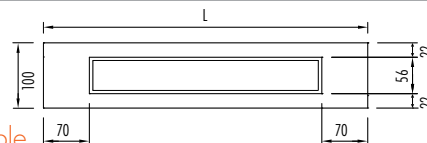

Vidrio = vidrio de seguridad.

SELLADO Y OTROS ACCESORIOS DE MONTAJE véase "Accesorios de montaje"

Easy Drain®

Z-4

Espesor de la baldosa 7-18 mm

2 ELIJA SU REJILLA DE DISEÑO

Vidrio blanco brillo

Marco de Cepillado acero inoxidable