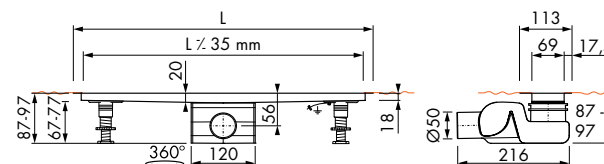

Altura del cierre hidráulico 30 mm
ALTURA DE INSTALACIÓN DESDE 63 MM

Cuerpo de canaleta	Cód. Artículo	Precio
Longitud 800 mm	EDM1 800-30	€ 298,88
900 mm	EDM1 900-30	€ 305,24
1000 mm	EDM1 1000-30	€ 319,02
1200 mm	EDM1 1200-30	€ 330,68

Cuerpo de canaleta M2-35

Altura del cierre hidráulico 28 mm
ALTURA DE INSTALACIÓN DESDE 70 MM

Cuerpo de canaleta	Cód. Artículo	Precio
Longitud 800 mm	EDM2 800-35	€ 287,22
900 mm	EDM2 900-35	€ 292,52
1000 mm	EDM2 1000-35	€ 299,94
1200 mm	EDM2 1200-35	€ 314,78

Cuerpo de canaleta M1-50

Altura del cierre hidráulico 50 mm
ALTURA DE INSTALACIÓN DESDE 83 MM

Cuerpo de canaleta	Cód. Artículo	Precio
Longitud 800 mm	EDM1 800-50	€ 312,66
900 mm	EDM1 900-50	€ 316,90
1000 mm	EDM1 1000-50	€ 331,74
1200 mm	EDM1 1200-50	€ 341,28

Cuerpo de canaleta M2-50

Altura del cierre hidráulico 50 mm
ALTURA DE INSTALACIÓN DESDE 87 MM

Cuerpo de canaleta	Cód. Artículo	Precio
Longitud 800 mm	EDM2 800-50	€ 287,22
900 mm	EDM2 900-50	€ 292,52
1000 mm	EDM2 1000-50	€ 299,94
1200 mm	EDM2 1200-50	€ 314,78