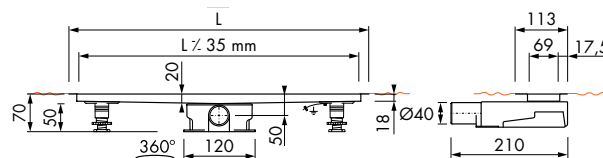

Cuerpo de canaleta M1-30

Altura del cierre hidráulico 30 mm
ALTURA DE INSTALACIÓN DESDE 63 MM

Cuerpo de canaleta	Cód. Artículo	Precio
Longitud 800 mm	EDM1 800-30	€ 298,88
900 mm	EDM1 900-30	€ 305,24
1000 mm	EDM1 1000-30	€ 319,02
1200 mm	EDM1 1200-30	€ 330,68

Cuerpo de canaleta M2-35

Altura del cierre hidráulico 28 mm
ALTURA DE INSTALACIÓN DESDE 70 MM

Cuerpo de canaleta	Cód. Artículo	Precio
Longitud 800 mm	EDM2 800-35	€ 287,22
900 mm	EDM2 900-35	€ 292,52
1000 mm	EDM2 1000-35	€ 299,94
1200 mm	EDM2 1200-35	€ 314,78

Cuerpo de canaleta M1-50

Altura del cierre hidráulico 50 mm
ALTURA DE INSTALACIÓN DESDE 83 MM

Cuerpo de canaleta	Cód. Artículo	Precio
Longitud 800 mm	EDM1 800-50	€ 312,66
900 mm	EDM1 900-50	€ 316,90
1000 mm	EDM1 1000-50	€ 331,74
1200 mm	EDM1 1200-50	€ 341,28