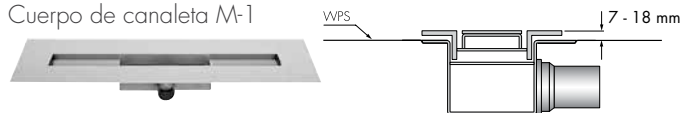

10 AÑOS DE GARANTÍA

Technología WPS- Brida flexible

Espesor de la baldosa 7 - 18 mm

Diseño exclusivo

Diseñe su cuarto de baño con una imagen exclusiva al instalar un elegante marco cuadrado. Las rejillas de Modulo Design Z-4 disponen de un acabado con un amplio marco de metal fino, situado alrededor de la rejilla. Ofrezca a su cuarto de baño un toque de diseño exclusivo. Su estilo en duchas sin barreras.

Easy Drain® Modulo es la solución integrada para el desagüe moderno. La baja altura de montaje y la cuerpo de sifón ajustable hacen posible que Easy Drain® Modulo se adapte a sus deseos en cualquier cuarto de baño imaginable.

Gracias a la técnica innovadora (TAF) disfrutará de seguridad y comodidad. Con la serie Easy Drain® Modulo Design se asegurará la mejor calidad de acabado. Easy Drain® Modulo Design Z-4 está disponible en medidas diferentes. Elija su rejilla y medida. Anote el código de producto.

Video de instalación

Juego de canales de ducha de libre elección:

1 ELIJA SU CUERPO DE CANALETA

Incluyendo pies de ajuste y la tela impermeable pre montada en fábrica y comprueba qué cierre hidráulico necesitan.

Cuerpo de canaleta M-1

Cuerpo de canaleta M-2

orientable 360°

2 ELIJA SU REJILLA DE DISEÑO

Véase las página 46 - 48 Modulo Design.

Rejilla Z-4