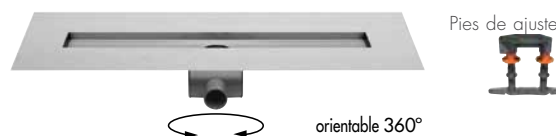

Easy Drain®

Cuerpo de canaleta

10 AÑOS DE GARANTÍA

Technología WPS- Brida flexible

1 ELIJA SU CUERPO DE CANALETA

Incluyendo pies de ajuste y la tela impermeable pre montada en fábrica y comprueba qué cierre hidráulico necesiten.

orientable 360°