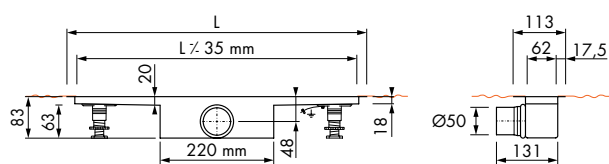

Cuerpo de canaleta M1-30

Altura del cierre hidráulico 30 mm
ALTURA DE INSTALACIÓN DESDE 63 MM

Cuerpo de canaleta	Cód. Artículo	Precio
Longitud 800 mm	EDM1 800-30	€ 298,88
900 mm	EDM1 900-30	€ 305,24
1000 mm	EDM1 1000-30	€ 319,02
1200 mm	EDM1 1200-30	€ 330,68

Cuerpo de canaleta M2-35

Altura del cierre hidráulico 28 mm
ALTURA DE INSTALACIÓN DESDE 70 MM

Cuerpo de canaleta	Cód. Artículo	Precio
Longitud 800 mm	EDM2 800-35	€ 287,22
900 mm	EDM2 900-35	€ 292,52
1000 mm	EDM2 1000-35	€ 299,94
1200 mm	EDM2 1200-35	€ 314,78

Cuerpo de canaleta M1-50

Altura del cierre hidráulico 50 mm
ALTURA DE INSTALACIÓN DESDE 83 MM

Cuerpo de canaleta	Cód. Artículo	Precio
Longitud 800 mm	EDM1 800-50	€ 312,66
900 mm	EDM1 900-50	€ 316,90
1000 mm	EDM1 1000-50	€ 331,74
1200 mm	EDM1 1200-50	€ 341,28

Cuerpo de canaleta M2-50

Altura del cierre hidráulico 50 mm
ALTURA DE INSTALACIÓN DESDE 87 MM

Cuerpo de canaleta	Cód. Artículo	Precio
Longitud 800 mm	EDM2 800-50	€ 287,22
900 mm	EDM2 900-50	€ 292,52
1000 mm	EDM2 1000-50	€ 299,94
1200 mm	EDM2 1200-50	€ 314,78