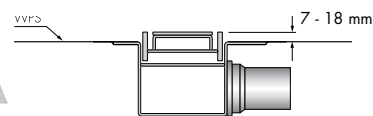

Juego de canales de ducha de libre elección

1 ELIJA SU CUERPO DE CANALETA

Incluyendo pies de ajuste y la tela impermeable pre montada en fábrica y comprueba qué cierre hidráulico necesiten.

Cuerpo de canaleta M-1