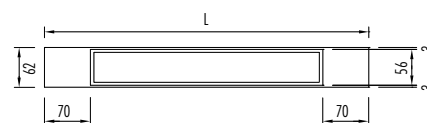

Easy Drain®

Z-2

Excepto para las rejillas de vidrio

Espesor de la baldosa 7-18 mm

2 ELIJA SU REJILLA DE DISEÑO

Marco de Cepillado acero inoxidable

Juego de rejilla	Cód. Artículo	Precio
Longitud • 800 mm	MTAFDZ2MT 800	€ 264,97
• 900 mm	MTAFDZ2MT 900	€ 281,92
• 1000 mm	MTAFDZ2MT 1000	€ 292,52
• 1200 mm	MTAFDZ2MT 1200	€ 332,80

Marco de acero inoxidable cromado

Juego de rejilla	Cód. Artículo	Precio
Longitud • 800 mm	MTAFDZ2PT 800	€ 365,65
• 900 mm	MTAFDZ2PT 900	€ 387,91
• 1000 mm	MTAFDZ2PT 1000	€ 403,81
• 1200 mm	MTAFDZ2PT 1200	€ 459,98

La baldosa que aparece en la imagen no se suministra.

Marco de Cepillado acero inoxidable

Juego de rejilla	Cód. Artículo	Precio
Longitud • 800 mm	MTAFDZ2MGS 800	€ 507,67
• 900 mm	MTAFDZ2MGS 900	€ 545,83
• 1000 mm	MTAFDZ2MGS 1000	€ 581,87
• 1200 mm	MTAFDZ2MGS 1200	€ 661,36

Marco de acero inoxidable cromado

Juego de rejilla	Cód. Artículo	Precio
Longitud • 800 mm	MTAFDZ2PGS 800	€ 607,30
• 900 mm	MTAFDZ2PGS 900	€ 655,00
• 1000 mm	MTAFDZ2PGS 1000	€ 698,45
• 1200 mm	MTAFDZ2PGS 1200	€ 792,78

Vidrio = vidrio de seguridad.

SELLADO Y OTROS ACCESORIOS DE MONTAJE véase "Accesorios de montaje"