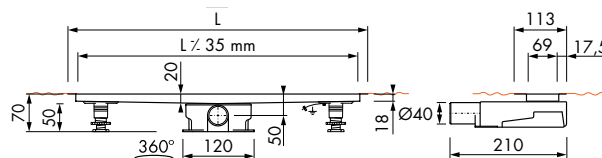

Pies de ajuste

orientable 360°

Cuerpo de canaleta M1-30

Altura del cierre hidráulico 30 mm
ALTURA DE INSTALACIÓN DESDE 63 MM

Cuerpo de canaleta	Cód. Artículo	Precio
Longitud 800 mm	EDM1 800-30	€ 298,88
900 mm	EDM1 900-30	€ 305,24
1000 mm	EDM1 1000-30	€ 319,02
1200 mm	EDM1 1200-30	€ 330,68

Cuerpo de canaleta M2-35

Altura del cierre hidráulico 28 mm
ALTURA DE INSTALACIÓN DESDE 70 MM

Cuerpo de canaleta	Cód. Artículo	Precio
Longitud 800 mm	EDM2 800-35	€ 287,22
900 mm	EDM2 900-35	€ 292,52
1000 mm	EDM2 1000-35	€ 299,94
1200 mm	EDM2 1200-35	€ 314,78

Cuerpo de canaleta M1-50

Altura del cierre hidráulico 50 mm
ALTURA DE INSTALACIÓN DESDE 83 MM

Cuerpo de canaleta	Cód. Artículo	Precio
Longitud 800 mm	EDM1 800-50	€ 312,66
900 mm	EDM1 900-50	€ 316,90
1000 mm	EDM1 1000-50	€ 331,74
1200 mm	EDM1 1200-50	€ 341,28