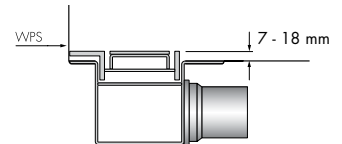

Juego de canales de ducha de libre elección:

1 ELIJA SU CUERPO DE CANALETA

Incluyendo pies de ajuste y la tela impermeable pre montada en fábrica y comprueba qué cierre hidráulico necesiten.

Cuerpo de canaleta M-1