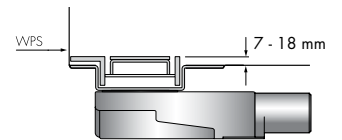

Juego de canales de ducha de libre elección:

1 ELIJA SU CUERPO DE CANALETA

Incluyendo pies de ajuste y la tela impermeable pre montada en fábrica y comprueba qué cierre hidráulico necesiten.

Cuerpo de canaleta M-1

Cuerpo de canaleta M-2

orientable 360°

2 ELIJA SU REJILLA DE DISEÑO

Véase las página 40 - 42.

Rejilla Z-3

Video de instalación

Easy Drain®

Cuerpo de canaleta