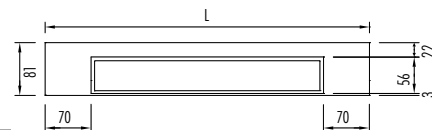

Cuerpo de canaleta M1-50

Altura del cierre hidráulico 50 mm
ALTURA DE INSTALACIÓN DESDE 83 MM

Cuerpo de canaleta	Cód. Artículo	Precio
Longitud 800 mm	EDM1 800-50	€ 312,66
900 mm	EDM1 900-50	€ 316,90
1000 mm	EDM1 1000-50	€ 331,74
1200 mm	EDM1 1200-50	€ 341,28

IVA no incluido

Easy Drain®

Z-3

Espesor de la baldosa 7 - 18 mm

2 ELIJA SU REJILLA DE DISEÑO

Zero+ Cepillado acero inoxidable

Marco de Cepillado acero inoxidable

Juego de rejilla	Cód. Artículo	Longitud	Precio
800 mm	MTAFDZ3MZM 800	€ 440,90	
900 mm	MTAFDZ3MZM 900	€ 465,28	
1000 mm	MTAFDZ3MZM 1000	€ 490,72	
1200 mm	MTAFDZ3MZM 1200	€ 541,59	