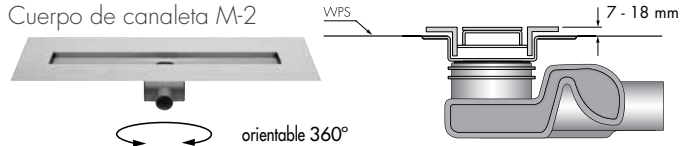

Video de instalación

Juego de canales de ducha de libre elección:

1 ELIJA SU CUERPO DE CANALETA

Incluyendo pies de ajuste y la tela impermeable pre montada en fábrica y comprueba qué cierre hidráulico necesitan.

Cuerpo de canaleta M-1

Cuerpo de canaleta M-2

orientable 360°

2 ELIJA SU REJILLA DE DISEÑO

Véase las página 46 - 48 Modulo Design.

Rejilla Z-4

Easy Drain®

Cuerpo de canaleta