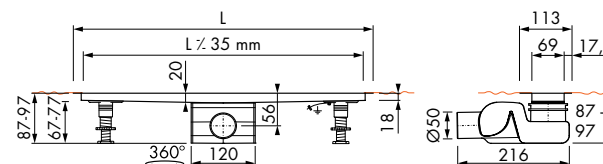

Altura del cierre hidráulico 30 mm
ALTURA DE INSTALACIÓN DESDE 63 MM

Cuerpo de canaleta	Cód. Artículo	Precio
Longitud 800 mm	EDM1 800-30	€ 298,88
900 mm	EDM1 900-30	€ 305,24
1000 mm	EDM1 1000-30	€ 319,02
1200 mm	EDM1 1200-30	€ 330,68

Cuerpo de canaleta M2-35

Altura del cierre hidráulico 28 mm
ALTURA DE INSTALACIÓN DESDE 70 MM

Cuerpo de canaleta	Cód. Artículo	Precio
Longitud 800 mm	EDM2 800-35	€ 287,22
900 mm	EDM2 900-35	€ 292,52
1000 mm	EDM2 1000-35	€ 299,94
1200 mm	EDM2 1200-35	€ 314,78

Cuerpo de canaleta M1-50

Altura del cierre hidráulico 50 mm
ALTURA DE INSTALACIÓN DESDE 83 MM

Cuerpo de canaleta	Cód. Artículo	Precio
Longitud 800 mm	EDM1 800-50	€ 312,66
900 mm	EDM1 900-50	€ 316,90
1000 mm	EDM1 1000-50	€ 331,74
1200 mm	EDM1 1200-50	€ 341,28

Cuerpo de canaleta M2-50

Altura del cierre hidráulico 50 mm
ALTURA DE INSTALACIÓN DESDE 87 MM

Cuerpo de canaleta	Cód. Artículo	Precio
Longitud 800 mm	EDM2 800-50	€ 287,22
900 mm	EDM2 900-50	€ 292,52
1000 mm	EDM2 1000-50	€ 299,94
1200 mm	EDM2 1200-50	€ 314,78