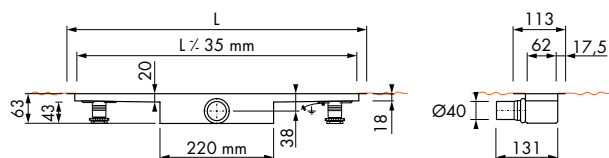

Pies de ajuste

orientable 360°

Cuerpo de canaleta M1-30

Altura del cierre hidráulico 30 mm
ALTURA DE INSTALACIÓN DESDE 63 MM

Cuerpo de canaleta	Cód. Artículo	Precio
Longitud 800 mm	EDM1 800-30	€ 298,88
900 mm	EDM1 900-30	€ 305,24
1000 mm	EDM1 1000-30	€ 319,02
1200 mm	EDM1 1200-30	€ 330,68

Cuerpo de canaleta M2-35

Altura del cierre hidráulico 28 mm
ALTURA DE INSTALACIÓN DESDE 70 MM

Cuerpo de canaleta	Cód. Artículo	Precio
Longitud 800 mm	EDM2 800-35	€ 287,22
900 mm	EDM2 900-35	€ 292,52
1000 mm	EDM2 1000-35	€ 299,94
1200 mm	EDM2 1200-35	€ 314,78

Cuerpo de canaleta M1-50

Altura del cierre hidráulico 50 mm
ALTURA DE INSTALACIÓN DESDE 83 MM

Cuerpo de canaleta	Cód. Artículo	Precio
Longitud 800 mm	EDM1 800-50	€ 312,66
900 mm	EDM1 900-50	€ 316,90
1000 mm	EDM1 1000-50	€ 331,74
1200 mm	EDM1 1200-50	€ 341,28