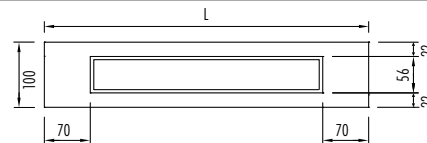

+ = 3 mm de acero fino cromado.

SELLADO Y OTROS ACCESORIOS DE MONTAJE véase "Accesorios de montaje"

Easy Drain®

Z-4

Excepto para las rejillas de vidrio

Espesor de la baldosa 7-18 mm

2 ELIJA SU REJILLA DE DISEÑO