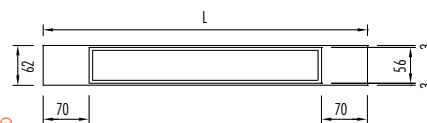

Vidrio = vidrio de seguridad.

SELLADO Y OTROS ACCESORIOS DE MONTAJE véase "Accesorios de montaje"

Easy Drain®

Z-2

Espesor de la baldosa 7-18 mm

2 ELIJA SU REJILLA DE DISEÑO

Vidrio blanco brillo

Marco de Cepillado acero inoxidable