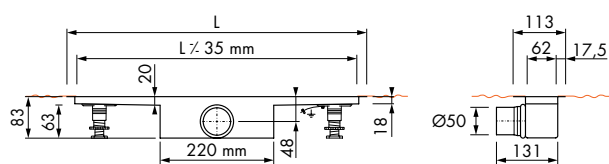

Altura del cierre hidráulico 30 mm
ALTURA DE INSTALACIÓN DESDE 63 MM

Cuerpo de canaleta	Cód. Artículo	Precio
Longitud 800 mm	EDM1 800-30	€ 298,88
900 mm	EDM1 900-30	€ 305,24
1000 mm	EDM1 1000-30	€ 319,02
1200 mm	EDM1 1200-30	€ 330,68

Cuerpo de canaleta M2-35

Altura del cierre hidráulico 28 mm
ALTURA DE INSTALACIÓN DESDE 70 MM

Cuerpo de canaleta	Cód. Artículo	Precio
Longitud 800 mm	EDM2 800-35	€ 287,22
900 mm	EDM2 900-35	€ 292,52
1000 mm	EDM2 1000-35	€ 299,94
1200 mm	EDM2 1200-35	€ 314,78

Cuerpo de canaleta M1-50

Altura del cierre hidráulico 50 mm
ALTURA DE INSTALACIÓN DESDE 83 MM

Cuerpo de canaleta	Cód. Artículo	Precio
Longitud 800 mm	EDM1 800-50	€ 312,66
900 mm	EDM1 900-50	€ 316,90
1000 mm	EDM1 1000-50	€ 331,74
1200 mm	EDM1 1200-50	€ 341,28

Cuerpo de canaleta M2-50

Altura del cierre hidráulico 50 mm
ALTURA DE INSTALACIÓN DESDE 87 MM

Cuerpo de canaleta	Cód. Artículo	Precio
Longitud 800 mm	EDM2 800-50	€ 287,22
900 mm	EDM2 900-50	€ 292,52
1000 mm	EDM2 1000-50	€ 299,94
1200 mm	EDM2 1200-50	€ 314,78