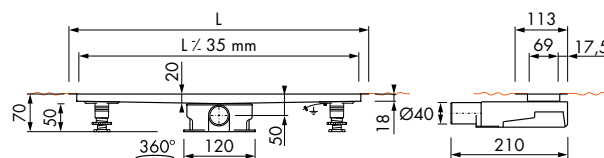

Altura del cierre hidráulico 30 mm
ALTURA DE INSTALACIÓN DESDE 63 MM

Cuerpo de canaleta	Cód. Artículo	Precio
Longitud 800 mm	EDM1 800-30	€ 298,88
900 mm	EDM1 900-30	€ 305,24
1000 mm	EDM1 1000-30	€ 319,02
1200 mm	EDM1 1200-30	€ 330,68

Cuerpo de canaleta M2-35

Altura del cierre hidráulico 28 mm
ALTURA DE INSTALACIÓN DESDE 70 MM

Cuerpo de canaleta	Cód. Artículo	Precio
Longitud 800 mm	EDM2 800-35	€ 287,22
900 mm	EDM2 900-35	€ 292,52
1000 mm	EDM2 1000-35	€ 299,94
1200 mm	EDM2 1200-35	€ 314,78

Cuerpo de canaleta M1-50

Altura del cierre hidráulico 50 mm
ALTURA DE INSTALACIÓN DESDE 83 MM

Cuerpo de canaleta	Cód. Artículo	Precio
Longitud 800 mm	EDM1 800-50	€ 312,66
900 mm	EDM1 900-50	€ 316,90
1000 mm	EDM1 1000-50	€ 331,74
1200 mm	EDM1 1200-50	€ 341,28

Cuerpo de canaleta M2-50

Altura del cierre hidráulico 50 mm
ALTURA DE INSTALACIÓN DESDE 87 MM

Cuerpo de canaleta	Cód. Artículo	Precio
Longitud 800 mm	EDM2 800-50	€ 287,22
900 mm	EDM2 900-50	€ 292,52
1000 mm	EDM2 1000-50	€ 299,94
1200 mm	EDM2 1200-50	€ 314,78