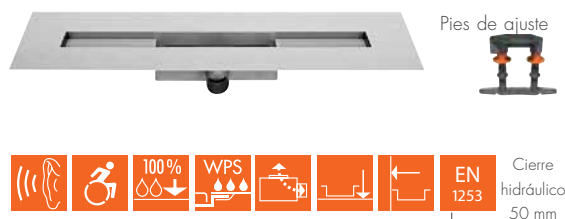

Easy Drain®

Cuerpo de canaleta

10 AÑOS DE GARANTÍA

Technología WPS- Brida flexible

1 ELIJA SU CUERPO DE CANALETA

Incluyendo pies de ajuste y la tela impermeable pre montada en fábrica y comprueba qué cierre hidráulico necesitan.