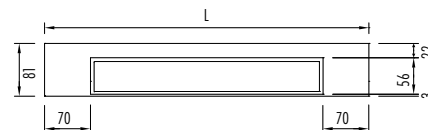

Easy Drain® Z-3

Excepto para las
rejillas de vidrio

Espesor de la baldosa 7-18 mm

2 ELIJA SU REJILLA DE DISEÑO

Marco de Cepillado acero inoxidable

Juego de rejilla	Cód. Artículo	Precio
Longitud • 800 mm	MTAFDZ3MT 800	€ 288,28
• 900 mm	MTAFDZ3MT 900	€ 305,24
• 1000 mm	MTAFDZ3MT 1000	€ 316,90
• 1200 mm	MTAFDZ3MT 1200	€ 362,47

Marco de acero inoxidable cromado

Juego de rejilla	Cód. Artículo	Precio
Longitud • 800 mm	MTAFDZ3PT 800	€ 397,45
• 900 mm	MTAFDZ3PT 900	€ 420,77
• 1000 mm	MTAFDZ3PT 1000	€ 437,72
• 1200 mm	MTAFDZ3PT 1200	€ 499,20

La baldosa que aparece en la imagen no se suministra.

Marco de Cepillado acero inoxidable

Juego de rejilla	Cód. Artículo	Precio
Longitud • 800 mm	MTAFDZ3MGS 800	€ 551,13
• 900 mm	MTAFDZ3MGS 900	€ 591,40
• 1000 mm	MTAFDZ3MGS 1000	€ 631,68
• 1200 mm	MTAFDZ3MGS 1200	€ 718,59

Marco de acero inoxidable cromado

Juego de rejilla	Cód. Artículo	Precio
Longitud • 800 mm	MTAFDZ3PGS 800	€ 661,36
• 900 mm	MTAFDZ3PGS 900	€ 710,11
• 1000 mm	MTAFDZ3PGS 1000	€ 758,86
• 1200 mm	MTAFDZ3PGS 1200	€ 859,55

Vidrio = vidrio de seguridad.

SELLADO Y OTROS ACCESORIOS DE MONTAJE véase "Accesorios de montaje"