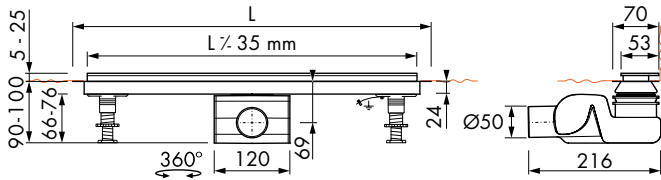

IVA no incluido

I Rejilla + Cuerpo de canaleta | Longitud 700 - 1200 mm

Xs Nano

Easy Drain® Nano Wall Set completo

Set completo incluyendo rejilla de acero fino cepillado

SET COMPLETO
REJILLA INCLUIDA

Espesor de la baldosa 5 - 25 mm

I Altura del cierre hidráulico 50 mm I ALTURA DE INSTALACIÓN DESDE 95 MM I

3 mm Acero fino cepillado

Set completo	Cód. Artículo	Precio
Longitud 700 mm	Nano-Line-W- 700	€ 603,88
800 mm	Nano-Line-W- 800	€ 618,25
900 mm	Nano-Line-W- 900	€ 645,98
1000 mm	Nano-Line-W-1000	€ 670,63
1200 mm	Nano-Line-W-1200	€ 703,50

10 AÑOS DE GARANTÍA

Technologie WPS- Brida flexible

Rejilla + Cuerpo de canaleta | Longitud 700 - 1200 mm

Posibilidades de montaje

Capacidad Cierre hidráulico 50 mm

4l/min

SELLADO Y OTROS ACCESORIOS DE MONTAJE véase "Accesorios de montaje"

! El sistema de impermeabilización de la ducha véase "Accesorios de montaje"

10 AÑOS DE GARANTÍA

M2 Cajas de sifón, Salida vertical Cierre hidráulico 50 mm

Cód. Artículo: EDM2-O

Precio: € 34,92

Dimensiones Nano Wall Sifón plano