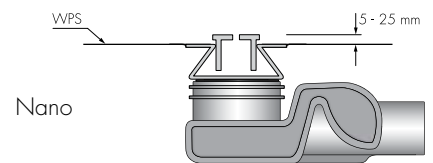

Easy Drain[®] Xs Nano

Sistemas de desagüe

TAF + WPS

Xs Nano

Duchas sin barreras

10 AÑOS DE GARANTÍA

Technologie WPS- Brida flexible

Espesor de la baldosa 5 - 25 mm

Más estrecha

Si elige el único y elegante Nano, entonces usted va a elegir el sistema de desagüe de ducha más estrecha con el sistema patentado TAF. Esto significa 100% impermeable al agua y un acabado perfecto. Con el sifón suministrado estándar, fácil de limpiar. Le garantizamos una muy alta capacidad de descarga.

SET COMPLETO 
REJILLA INCLUIDA

Video de instalación

Easy Drain® Nano Set completo

Set completo incluyendo rejilla de acero fino cepillado

SET COMPLETO
REJILLA INCLUIDA

Espesor de la baldosa 5 - 25 mm

I Altura del cierre hidráulico 50 mm | ALTURA DE INSTALACIÓN DESDE 95 MM I

10 AÑOS DE GARANTÍA

Technologie WPS- Brida flexible

Rejilla + Cuerpo de canaleta | Longitud 700 - 1200 mm

Posibilidades de montaje

Capacidad Cierre hidráulico 50 mm

4l/min

SELLADO Y OTROS ACCESORIOS DE MONTAJE véase "Accesorios de montaje"