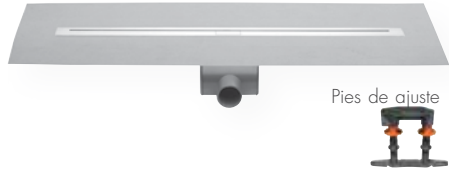

IVA no incluido

I Rejilla + Cuerpo de canaleta | Longitud 700 - 1200 mm

Xs Nano

Easy Drain® Nano Wall Set completo

Set completo incluyendo rejilla de acero fino cepillado

SET COMPLETO
REJILLA INCLUIDA

Espesor de la baldosa 5 - 25 mm

I Altura del cierre hidráulico 50 mm I ALTURA DE INSTALACIÓN DESDE 95 MM I

3 mm Acero fino cepillado

Set completo	Cód. Artículo	Precio
Longitud 700 mm	Nano-Line-W- 700	€ 603,88
800 mm	Nano-Line-W- 800	€ 618,25
900 mm	Nano-Line-W- 900	€ 645,98
1000 mm	Nano-Line-W-1000	€ 670,63
1200 mm	Nano-Line-W-1200	€ 703,50

10 AÑOS DE GARANTÍA

Technologie WPS- Brida flexible

Rejilla + Cuerpo de canaleta | Longitud 700 - 1200 mm

Posibilidades de montaje

Capacidad Cierre hidráulico 50 mm

4l/min

SELLADO Y OTROS ACCESORIOS DE MONTAJE véase "Accesorios de montaje"