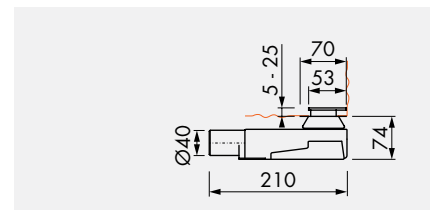

10 AÑOS DE GARANTÍA

Technologie WPS- Brida flexible

Rejilla + Cuerpo de canaleta | Longitud 700 - 1200 mm

Posibilidades de montaje

Capacidad Cierre hidráulico 50 mm

4l/min

SELLADO Y OTROS ACCESORIOS DE MONTAJE véase "Accesorios de montaje"

! El sistema de impermeabilización de la ducha véase "Accesorios de montaje"

10 AÑOS DE GARANTÍA

M2 Cajas de sifón, Salida vertical Cierre hidráulico 50 mm

Cód. Artículo: EDM2-O

Precio: € 34,92

Dimensiones Nano Wall Sifón plano