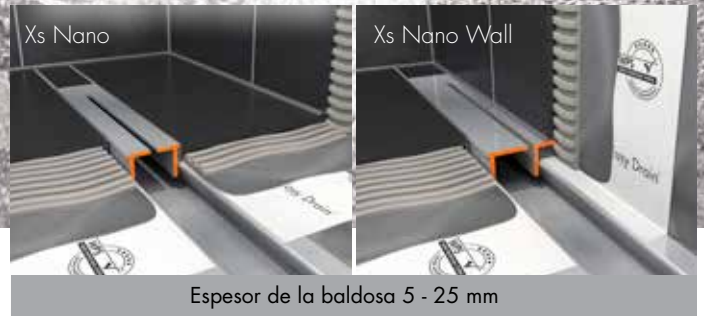

Easy Drain[®] Xs Nano

Sistemas de desagüe

TAF + WPS

Xs Nano

Duchas sin barreras

10 AÑOS DE GARANTÍA

Technologie WPS- Brida flexible

Espesor de la baldosa 5 - 25 mm

Más estrecha

Si elige el único y elegante Nano, entonces usted va a elegir el sistema de desagüe de ducha más estrecha con el sistema patentado TAF. Esto significa 100% impermeable al agua y un acabado perfecto. Con el sifón suministrado estándar, fácil de limpiar. Le garantizamos una muy alta capacidad de descarga.

SET COMPLETO 
REJILLA INCLUIDA

Video de instalación

Easy Drain® Nano Set completo

Set completo incluyendo rejilla de acero fino cepillado

SET COMPLETO
REJILLA INCLUIDA

Espesor de la baldosa 5 - 25 mm

I Altura del cierre hidráulico 50 mm | ALTURA DE INSTALACIÓN DESDE 95 MM I

10 AÑOS DE GARANTÍA

Technología WPS- Brida flexible

Set completo	Cód. Artículo	Precio
Longitud 700 mm	Nano-Line- 700	€ 566,90
800 mm	Nano-Line- 800	€ 588,47
900 mm	Nano-Line- 900	€ 602,85
1000 mm	Nano-Line-1000	€ 628,52
1200 mm	Nano-Line-1200	€ 656,25