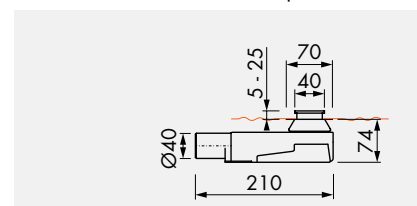

10 AÑOS DE GARANTÍA

M2 Cajas de sifón, Salida vertical Cierre hidráulico 50 mm

Cód. Artículo:	EDM2-O
Precio:	€ 34,92

Dimensiones Nano con sifón plano M2

Sifón plano M2, Cierre hidráulico 28 mm

Cód. Artículo:	SPANAN01
Precio:	€ 45,19