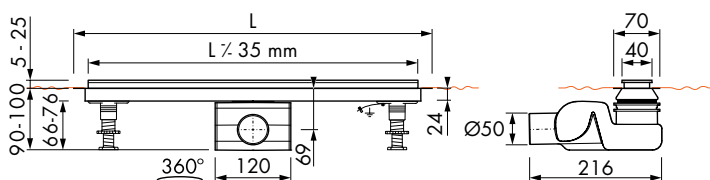

SET COMPLETO 
REJILLA INCLUIDA

Video de instalación

Easy Drain® Nano Set completo

Set completo incluyendo rejilla de acero fino cepillado

SET COMPLETO
REJILLA INCLUIDA

Espesor de la baldosa 5 - 25 mm

I Altura del cierre hidráulico 50 mm | ALTURA DE INSTALACIÓN DESDE 95 MM I

10 AÑOS DE GARANTÍA

Technología WPS- Brida flexible

Set completo	Cód. Artículo	Precio
Longitud 700 mm	Nano-Line- 700	€ 566,90
800 mm	Nano-Line- 800	€ 588,47
900 mm	Nano-Line- 900	€ 602,85
1000 mm	Nano-Line-1000	€ 628,52
1200 mm	Nano-Line-1200	€ 656,25

I Altura del cierre hidráulico 50 mm I ALTURA DE INSTALACIÓN DESDE 95 MM I

3 mm Acero fino cepillado

Set completo	Cód. Artículo	Precio
Longitud 700 mm	Nano-Line-W- 700	€ 603,88
800 mm	Nano-Line-W- 800	€ 618,25
900 mm	Nano-Line-W- 900	€ 645,98
1000 mm	Nano-Line-W-1000	€ 670,63
1200 mm	Nano-Line-W-1200	€ 703,50

10 AÑOS DE GARANTÍA

Technologie WPS- Brida flexible

Rejilla + Cuerpo de canaleta | Longitud 700 - 1200 mm

Posibilidades de montaje

Capacidad Cierre hidráulico 50 mm

4l/min

SELLADO Y OTROS ACCESORIOS DE MONTAJE véase "Accesorios de montaje"