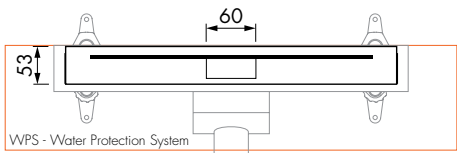

I Altura del cierre hidráulico 50 mm I ALTURA DE INSTALACIÓN DESDE 95 MM I

3 mm Acero fino cepillado

Set completo	Cód. Artículo	Precio
Longitud 700 mm	Nano-Line-W- 700	€ 603,88
800 mm	Nano-Line-W- 800	€ 618,25
900 mm	Nano-Line-W- 900	€ 645,98
1000 mm	Nano-Line-W-1000	€ 670,63
1200 mm	Nano-Line-W-1200	€ 703,50

10 AÑOS DE GARANTÍA

Technologie WPS- Brida flexible

Rejilla + Cuerpo de canaleta | Longitud 700 - 1200 mm

Posibilidades de montaje

Capacidad Cierre hidráulico 50 mm

4l/min

SELLADO Y OTROS ACCESORIOS DE MONTAJE véase "Accesorios de montaje"

! El sistema de impermeabilización de la ducha véase "Accesorios de montaje"

10 AÑOS DE GARANTÍA

M2 Cajas de sifón, Salida vertical Cierre hidráulico 50 mm

Cód. Artículo: EDM2-O

Precio: € 34,92

Dimensiones Nano Wall Sifón plano