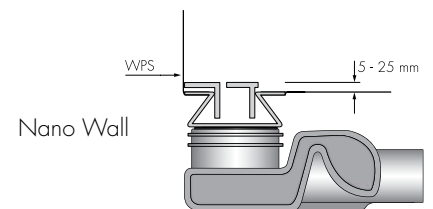

Easy Drain[®] Xs Nano

Sistemas de desagüe

TAF + WPS

Xs Nano

Duchas sin barreras

10 AÑOS DE GARANTÍA

Technologie WPS- Brida flexible

Espesor de la baldosa 5 - 25 mm

Más estrecha

Si elige el único y elegante Nano, entonces usted va a elegir el sistema de desagüe de ducha más estrecha con el sistema patentado TAF. Esto significa 100% impermeable al agua y un acabado perfecto. Con el sifón suministrado estándar, fácil de limpiar. Le garantizamos una muy alta capacidad de descarga.

SET COMPLETO 
REJILLA INCLUIDA

Video de instalación

Easy Drain® Nano Set completo

Set completo incluyendo rejilla de acero fino cepillado

SET COMPLETO
REJILLA INCLUIDA

Espesor de la baldosa 5 - 25 mm

I Altura del cierre hidráulico 50 mm | ALTURA DE INSTALACIÓN DESDE 95 MM I

10 AÑOS DE GARANTÍA

Technologie WPS- Brida flexible

Rejilla + Cuerpo de canaleta | Longitud 700 - 1200 mm

Posibilidades de montaje

Capacidad Cierre hidráulico 50 mm

4l/min

SELLADO Y OTROS ACCESORIOS DE MONTAJE véase "Accesorios de montaje"