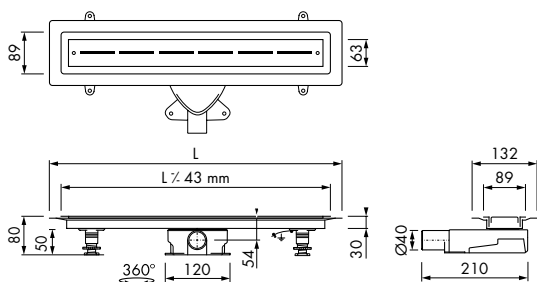

Rejilla - con cerradura

La canaleta de ducha para suelos de vinilo es siempre un set completo que compone de un marco, clips, rejilla, sifón y pies regulables.

SET COMPLETO 
REJILLA INCLUIDA

Cierre hidráulico 28 mm

Cierre hidráulico 50 mm

Easy Drain®

Vinyl

Set completo Rejilla incl.
Acero inoxidable cepillado

SET COMPLETO
REJILLA INCLUIDA

M2-50
Siphon

EN
1253

Cierre
hidráulico
50 mm

Altura del cierre hidráulico 28 mm
ALTURA DE INSTALACIÓN DESDE 80 MM

Pies de ajuste

Set completo	Cód. Artículo	Precio
Longitud 700 mm	EDVIN-M2- 700-35	€ 537,00
800 mm	EDVIN-M2- 800-35	€ 558,00
900 mm	EDVIN-M2- 900-35	€ 579,00
1000 mm	EDVIN-M2-1000-35	€ 602,00
1200 mm	EDVIN-M2-1200-35	€ 632,00

Altura del cierre hidráulico 50 mm
ALTURA DE INSTALACIÓN DESDE 99 MM

Pies de ajuste

Set completo	Cód. Artículo	Precio
Longitud 700 mm	EDVIN-M2- 700-50	€ 537,00
800 mm	EDVIN-M2- 800-50	€ 558,00
900 mm	EDVIN-M2- 900-50	€ 579,00
1000 mm	EDVIN-M2-1000-50	€ 602,00
1200 mm	EDVIN-M2-1200-50	€ 632,00