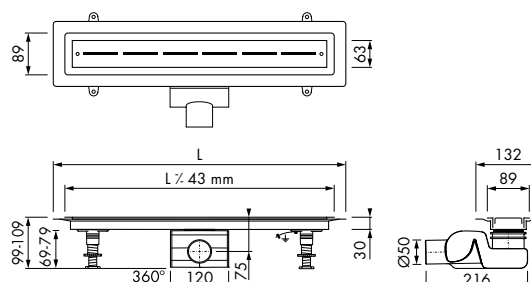

Altura del cierre hidráulico 28 mm
ALTURA DE INSTALACIÓN DESDE 80 MM

Pies de ajuste

Set completo	Cód. Artículo	Precio
Longitud 700 mm	EDVIN-M2- 700-35	€ 537,00
800 mm	EDVIN-M2- 800-35	€ 558,00
900 mm	EDVIN-M2- 900-35	€ 579,00
1000 mm	EDVIN-M2-1000-35	€ 602,00
1200 mm	EDVIN-M2-1200-35	€ 632,00

Altura del cierre hidráulico 50 mm
ALTURA DE INSTALACIÓN DESDE 99 MM

Pies de ajuste

Set completo	Cód. Artículo	Precio
Longitud 700 mm	EDVIN-M2- 700-50	€ 537,00
800 mm	EDVIN-M2- 800-50	€ 558,00
900 mm	EDVIN-M2- 900-50	€ 579,00
1000 mm	EDVIN-M2-1000-50	€ 602,00
1200 mm	EDVIN-M2-1200-50	€ 632,00