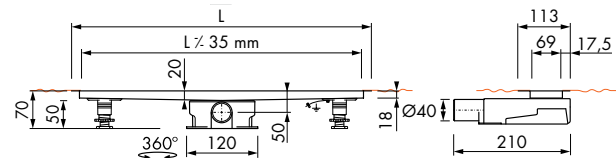

### Cuerpo de canaleta M1-30

I Cierre hidráulico 30 mm | ALTURA DE INSTALACIÓN DESDE 63 MM I

Cuerpo de canaleta	Cód. Artículo	Precio
Longitud 500 mm	EDM1 500-30	€ 280,86
600 mm	EDM1 600-30	€ 284,04
700 mm	EDM1 700-30	€ 292,52
800 mm	EDM1 800-30	€ 298,88
900 mm	EDM1 900-30	€ 305,24
1000 mm	EDM1 1000-30	€ 319,02
1100 mm	EDM1 1100-30	€ 319,02
1200 mm	EDM1 1200-30	€ 330,68

### Cuerpo de canaleta M2-35

I Cierre hidráulico 28 mm | ALTURA DE INSTALACIÓN DESDE 70 MM I

Cuerpo de canaleta	Cód. Artículo	Precio
Longitud 500 mm	EDM2 500-35	€ 278,74
600 mm	EDM2 600-35	€ 280,86
700 mm	EDM2 700-35	€ 282,98
800 mm	EDM2 800-35	€ 287,22
900 mm	EDM2 900-35	€ 292,52
1000 mm	EDM2 1000-35	€ 299,94
1100 mm	EDM2 1100-35	€ 310,54
1200 mm	EDM2 1200-35	€ 314,78

### Cuerpo de canaleta M1-50

I Cierre hidráulico 50 mm | ALTURA DE INSTALACIÓN DESDE 83 MM I

Cuerpo de canaleta	Cód. Artículo	Precio
Longitud 500 mm	EDM1 500-50	€ 290,40
600 mm	EDM1 600-50	€ 292,52
700 mm	EDM1 700-50	€ 299,94
800 mm	EDM1 800-50	€ 312,66
900 mm	EDM1 900-50	€ 316,90
1000 mm	EDM1 1000-50	€ 331,74
1100 mm	EDM1 1100-50	€ 332,80
1200 mm	EDM1 1200-50	€ 341,28

### Cuerpo de canaleta M2-50

I Cierre hidráulico 50 mm | ALTURA DE INSTALACIÓN DESDE 87 MM I

Cuerpo de canaleta	Cód. Artículo	Precio
Longitud 500 mm	EDM2 500-50	€ 278,74
600 mm	EDM2 600-50	€ 280,86
700 mm	EDM2 700-50	€ 282,98
800 mm	EDM2 800-50	€ 287,22
900 mm	EDM2 900-50	€ 292,52
1000 mm	EDM2 1000-50	€ 299,94
1100 mm	EDM2 1100-50	€ 310,54
1200 mm	EDM2 1200-50	€ 314,78