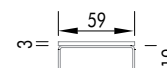

SELLADO Y OTROS ACCESORIOS DE MONTAJE véase "Accesorios de montaje"