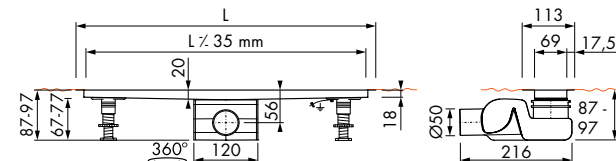

### Cuerpo de canaleta M1-30

I Cierre hidráulico 30 mm | ALTURA DE INSTALACIÓN DESDE 63 MM I

Cuerpo de canaleta	Cód. Artículo	Precio
Longitud 500 mm	EDM1 500-30	€ 280,86
600 mm	EDM1 600-30	€ 284,04
700 mm	EDM1 700-30	€ 292,52
800 mm	EDM1 800-30	€ 298,88
900 mm	EDM1 900-30	€ 305,24
1000 mm	EDM1 1000-30	€ 319,02
1100 mm	EDM1 1100-30	€ 319,02
1200 mm	EDM1 1200-30	€ 330,68

### Cuerpo de canaleta M2-35

I Cierre hidráulico 28 mm | ALTURA DE INSTALACIÓN DESDE 70 MM I

Cuerpo de canaleta	Cód. Artículo	Precio
Longitud 500 mm	EDM2 500-35	€ 278,74
600 mm	EDM2 600-35	€ 280,86
700 mm	EDM2 700-35	€ 282,98
800 mm	EDM2 800-35	€ 287,22
900 mm	EDM2 900-35	€ 292,52
1000 mm	EDM2 1000-35	€ 299,94
1100 mm	EDM2 1100-35	€ 310,54
1200 mm	EDM2 1200-35	€ 314,78

### Cuerpo de canaleta M1-50

I Cierre hidráulico 50 mm | ALTURA DE INSTALACIÓN DESDE 83 MM I

Cuerpo de canaleta	Cód. Artículo	Precio
Longitud 500 mm	EDM1 500-50	€ 290,40
600 mm	EDM1 600-50	€ 292,52
700 mm	EDM1 700-50	€ 299,94
800 mm	EDM1 800-50	€ 312,66
900 mm	EDM1 900-50	€ 316,90
1000 mm	EDM1 1000-50	€ 331,74
1100 mm	EDM1 1100-50	€ 332,80
1200 mm	EDM1 1200-50	€ 341,28

### Cuerpo de canaleta M2-50

I Cierre hidráulico 50 mm | ALTURA DE INSTALACIÓN DESDE 87 MM I

Cuerpo de canaleta	Cód. Artículo	Precio
Longitud 500 mm	EDM2 500-50	€ 278,74
600 mm	EDM2 600-50	€ 280,86
700 mm	EDM2 700-50	€ 282,98
800 mm	EDM2 800-50	€ 287,22
900 mm	EDM2 900-50	€ 292,52
1000 mm	EDM2 1000-50	€ 299,94
1100 mm	EDM2 1100-50	€ 310,54
1200 mm	EDM2 1200-50	€ 314,78