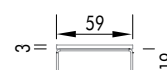

Vidrio verde brillo

Vidrio = vidrio de seguridad.

	Rejilla	Cód. Artículo	Precio
Longitud	• 500 mm	MBGG 500	€ 210,91
	• 600 mm	MBGG 600	€ 233,17
	• 700 mm	MBGG 700	€ 258,61
	• 800 mm	MBGG 800	€ 284,04
	• 900 mm	MBGG 900	€ 310,54
	• 1000 mm	MBGG 1000	€ 335,98
	• 1100 mm	MBGG 1100	€ 383,67
	• 1200 mm	MBGG 1200	€ 387,91