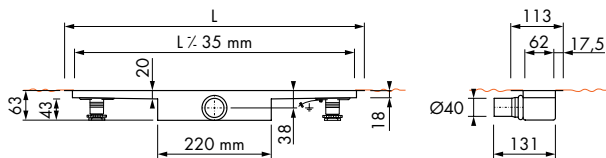

### Cuerpo de canaleta M1-30

I Cierre hidráulico 30 mm | ALTURA DE INSTALACIÓN DESDE 63 MM I

Cuerpo de canaleta	Cód. Artículo	Precio
Longitud 500 mm	EDM1 500-30	€ 280,86
600 mm	EDM1 600-30	€ 284,04
700 mm	EDM1 700-30	€ 292,52
800 mm	EDM1 800-30	€ 298,88
900 mm	EDM1 900-30	€ 305,24
1000 mm	EDM1 1000-30	€ 319,02
1100 mm	EDM1 1100-30	€ 319,02
1200 mm	EDM1 1200-30	€ 330,68

### Cuerpo de canaleta M2-35

I Cierre hidráulico 28 mm | ALTURA DE INSTALACIÓN DESDE 70 MM I

Cuerpo de canaleta	Cód. Artículo	Precio
Longitud 500 mm	EDM2 500-35	€ 278,74
600 mm	EDM2 600-35	€ 280,86
700 mm	EDM2 700-35	€ 282,98
800 mm	EDM2 800-35	€ 287,22
900 mm	EDM2 900-35	€ 292,52
1000 mm	EDM2 1000-35	€ 299,94
1100 mm	EDM2 1100-35	€ 310,54
1200 mm	EDM2 1200-35	€ 314,78

### Cuerpo de canaleta M1-50

I Cierre hidráulico 50 mm | ALTURA DE INSTALACIÓN DESDE 83 MM I

Cuerpo de canaleta	Cód. Artículo	Precio
Longitud 500 mm	EDM1 500-50	€ 290,40
600 mm	EDM1 600-50	€ 292,52
700 mm	EDM1 700-50	€ 299,94
800 mm	EDM1 800-50	€ 312,66
900 mm	EDM1 900-50	€ 316,90
1000 mm	EDM1 1000-50	€ 331,74
1100 mm	EDM1 1100-50	€ 332,80
1200 mm	EDM1 1200-50	€ 341,28