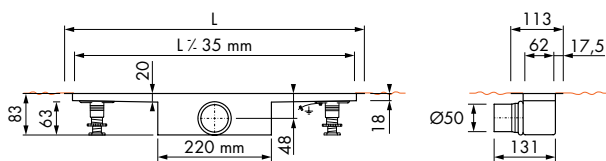

### Cuerpo de canaleta M1-30

I Cierre hidráulico 30 mm | ALTURA DE INSTALACIÓN DESDE 63 MM I

Cuerpo de canaleta	Cód. Artículo	Precio
Longitud 500 mm	EDM1 500-30	€ 280,86
600 mm	EDM1 600-30	€ 284,04
700 mm	EDM1 700-30	€ 292,52
800 mm	EDM1 800-30	€ 298,88
900 mm	EDM1 900-30	€ 305,24
1000 mm	EDM1 1000-30	€ 319,02
1100 mm	EDM1 1100-30	€ 319,02
1200 mm	EDM1 1200-30	€ 330,68

### Cuerpo de canaleta M2-35

I Cierre hidráulico 28 mm | ALTURA DE INSTALACIÓN DESDE 70 MM I

Cuerpo de canaleta	Cód. Artículo	Precio
Longitud 500 mm	EDM2 500-35	€ 278,74
600 mm	EDM2 600-35	€ 280,86
700 mm	EDM2 700-35	€ 282,98
800 mm	EDM2 800-35	€ 287,22
900 mm	EDM2 900-35	€ 292,52
1000 mm	EDM2 1000-35	€ 299,94
1100 mm	EDM2 1100-35	€ 310,54
1200 mm	EDM2 1200-35	€ 314,78

### Cuerpo de canaleta M1-50

I Cierre hidráulico 50 mm | ALTURA DE INSTALACIÓN DESDE 83 MM I

Cuerpo de canaleta	Cód. Artículo	Precio
Longitud 500 mm	EDM1 500-50	€ 290,40
600 mm	EDM1 600-50	€ 292,52
700 mm	EDM1 700-50	€ 299,94
800 mm	EDM1 800-50	€ 312,66
900 mm	EDM1 900-50	€ 316,90
1000 mm	EDM1 1000-50	€ 331,74
1100 mm	EDM1 1100-50	€ 332,80
1200 mm	EDM1 1200-50	€ 341,28

### Cuerpo de canaleta M2-50

I Cierre hidráulico 50 mm | ALTURA DE INSTALACIÓN DESDE 87 MM I

Cuerpo de canaleta	Cód. Artículo	Precio
Longitud 500 mm	EDM2 500-50	€ 278,74
600 mm	EDM2 600-50	€ 280,86
700 mm	EDM2 700-50	€ 282,98
800 mm	EDM2 800-50	€ 287,22
900 mm	EDM2 900-50	€ 292,52
1000 mm	EDM2 1000-50	€ 299,94
1100 mm	EDM2 1100-50	€ 310,54
1200 mm	EDM2 1200-50	€ 314,78