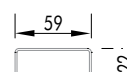

Rejilla	Cód. Artículo	Precio
Longitud 500 mm	MBZP 500	€ 104,93
600 mm	MBZP 600	€ 112,35
700 mm	MBZP 700	€ 120,82
800 mm	MBZP 800	€ 126,12
900 mm	MBZP 900	€ 133,54
1000 mm	MBZP 1000	€ 137,78
1100 mm	MBZP 1100	€ 144,14
1200 mm	MBZP 1200	€ 152,62