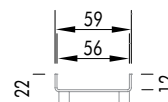

SELLADO Y OTROS ACCESORIOS DE MONTAJE véase "Accesorios de montaje"

IVA no incluido

• Advertencia: modelo en stock hasta que se agote

Rejilla | Longitud 500 - 1200 mm |

Modulo Basic