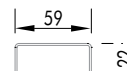

SELLADO Y OTROS ACCESORIOS DE MONTAJE véase "Accesorios de montaje"

IVA no incluido