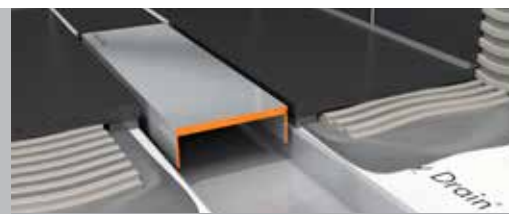

SELLADO Y OTROS ACCESORIOS DE MONTAJE véase "Accesorios de montaje"

IVA no incluido

Easy Drain®

Basic

Espesor de la baldosa 7 - 18 mm

2

ELIJA EL DISEÑO DE SU REJILLA

Zero+ Acero fino cepillado