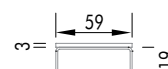

Baldosa

La baldosa que aparece en la imagen no se suministra

Rejilla	Cód. Artículo	Precio
Longitud 500 mm	MBT 500	€ 77,37
600 mm	MBT 600	€ 79,49
700 mm	MBT 700	€ 83,73
800 mm	MBT 800	€ 87,97
900 mm	MBT 900	€ 95,39
1000 mm	MBT 1000	€ 99,63
1100 mm	MBT 1100	€ 109,17
1200 mm	MBT 1200	€ 120,82