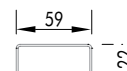

## Basic

Espesor de la baldosa 7 - 18 mm

2

ELIJA EL DISEÑO DE SU REJILLA

Rejilla	Cód. Artículo	Precio
Longitud 500 mm	MBC 500	€ 89,03
600 mm	MBC 600	€ 95,39
700 mm	MBC 700	€ 101,75
800 mm	MBC 800	€ 107,05
900 mm	MBC 900	€ 112,35
1000 mm	MBC 1000	€ 117,64
1100 mm	MBC 1100	€ 120,82
1200 mm	MBC 1200	€ 128,24