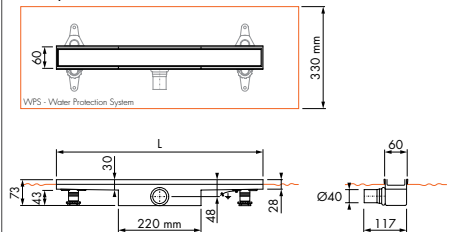

Posibilidades de montaje

Capacidad Cierre hidráulico 30 mm

25l/min

32l/min

Compact 30 FF & Compact 30 FF Zero

Compact 30 FF Baldosa

SELLADO Y OTROS ACCESORIOS DE MONTAJE véase "Accesorios de montaje"

Impermeabilización de la ducha  
véase "Accesorios de montaje"