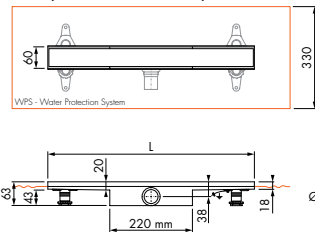

Set completo	Cód. Artículo	Precio
Longitud 500 mm	EDCOMFFZ 500-30	€ 393,21
600 mm	EDCOMFFZ 600-30	€ 421,83
700 mm	EDCOMFFZ 700-30	€ 416,84
800 mm	EDCOMFFZ 800-30	€ 437,56
900 mm	EDCOMFFZ 900-30	€ 454,63
1000 mm	EDCOMFFZ 1000-30	€ 469,25
1100 mm	EDCOMFFZ 1100-30	€ 471,64
1200 mm	EDCOMFFZ 1200-30	€ 479,06

Set completo	Cód. Artículo	Precio
Longitud 500 mm	EDCOMTFF 500-30	€ 415,47
600 mm	EDCOMTFF 600-30	€ 437,72
700 mm	EDCOMTFF 700-30	€ 455,74
800 mm	EDCOMTFF 800-30	€ 461,04
900 mm	EDCOMTFF 900-30	€ 467,40
1000 mm	EDCOMTFF 1000-30	€ 469,52
1100 mm	EDCOMTFF 1100-30	€ 480,12
1200 mm	EDCOMTFF 1200-30	€ 493,90
1300 mm	EDCOMTFF 1300-30	€ 705,01
1400 mm	EDCOMTFF 1400-30	€ 726,49
1500 mm	EDCOMTFF 1500-30	€ 740,81
1600 mm	EDCOMTFF 1600-30	€ 762,29
1700 mm	EDCOMTFF 1700-30	€ 784,97
1800 mm	EDCOMTFF 1800-30	€ 796,90
1900 mm	EDCOMTFF 1900-30	€ 820,77
2000 mm	EDCOMTFF 2000-30	€ 839,86

Posibilidades de montaje

Capacidad Cierre hidráulico 30 mm

25l/min

32l/min

Compact 30 FF & Compact 30 FF Zero