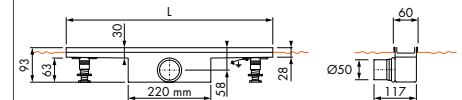

Posibilidades de montaje

Capacidad Cierre hidráulico 50 mm

Compact 50 FF & Compact 50 FF Zero

Compact 50 FF Baldosa

SELLADO Y OTROS ACCESORIOS DE MONTAJE véase "Accesorios de montaje"

Impermeabilización de la ducha